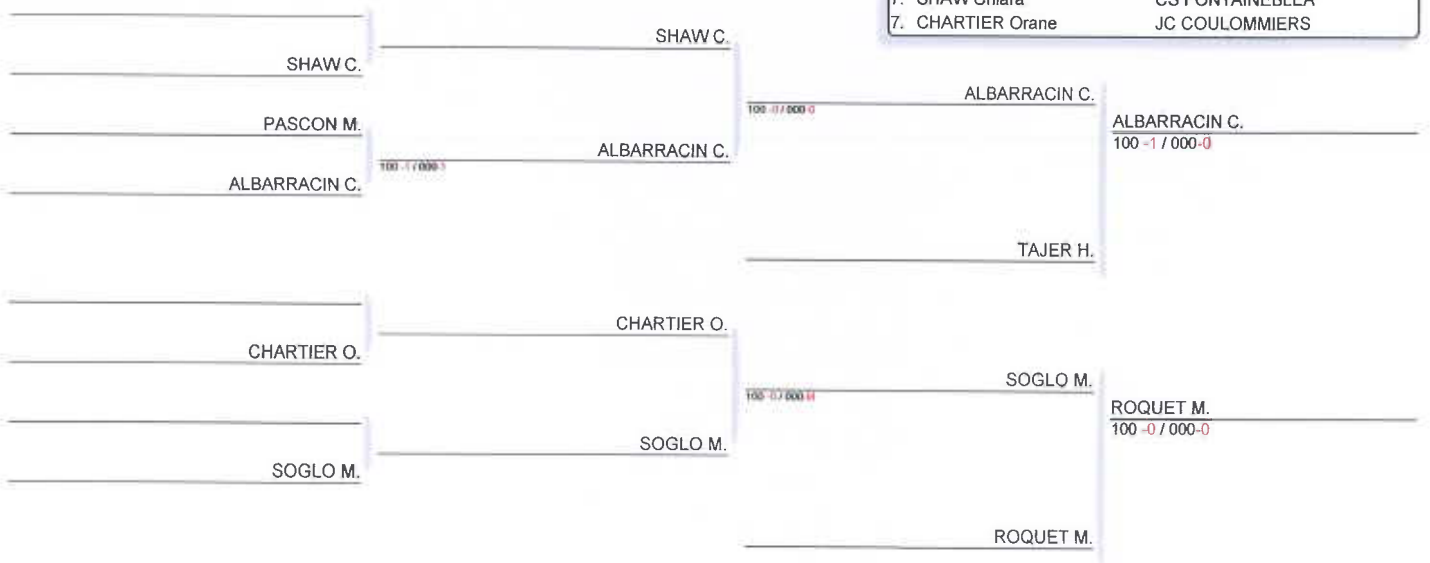

Cadet F -52kg
Nb. Judokas : 9
Tirage : 31-01-2016 15:57:44

CLASSEMENT	
1. DUTAC Lisa	GROUPE ANIM.GRE
2. DESTOUR Assia	AJS 77
3. ALBARRACIN Cloe	JCM
3. ROQUET Malvina	DOJO SUD 77
5. SOGLO Madina	CS FONTAINEBLEA
5. TAJER Hanya	E. MARNE VALLEE
7. SHAW Chiara	CS FONTAINEBLEA
7. CHARTIER Orane	JC COULOMMIERS