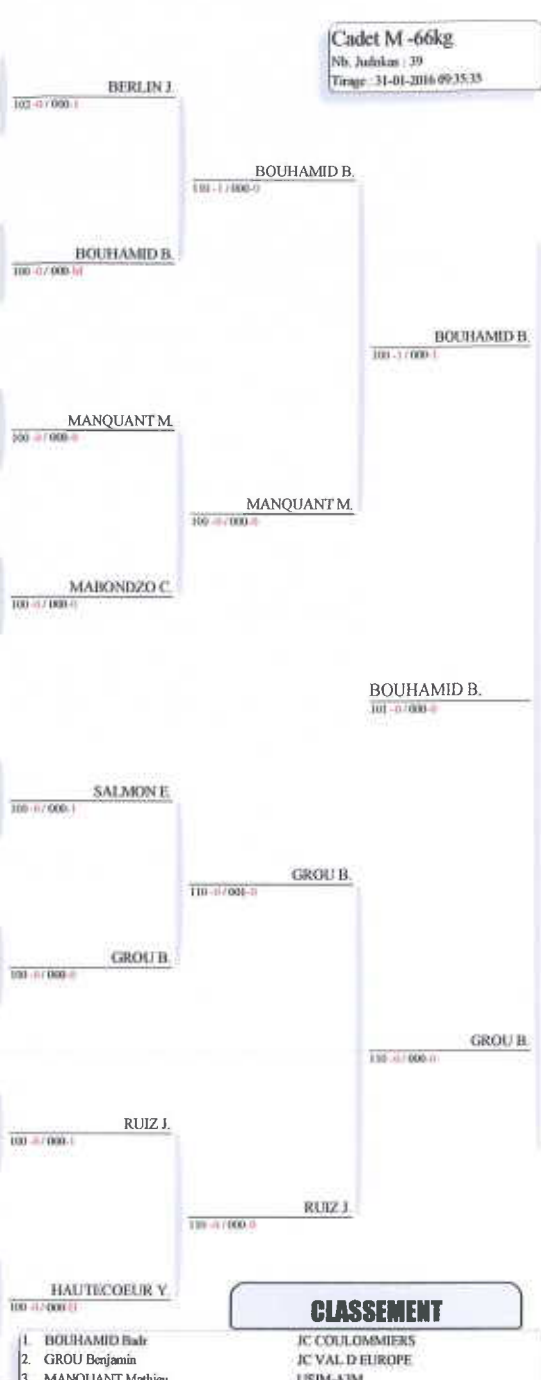

LACEIRAS T.	100 - 0 / 000 - 0
FUMBULA M	100 - 0 / 000 - 0
BERLIN J	101 - 0 / 000 - 0
DETOISIEN A.	101 - 0 / 000 - 0
BOUHAMID B.	100 - 0 / 000 - 0
EGO A.	100 - 0 / 000 - 0
BATUCCIO T.	100 - 0 / 000 - 0
BELHIBA R.	101 - 0 / 000 - 0
MANQUANT M.	101 - 0 / 000 - 0
FRANCE C.	100 - 0 / 000 - 0
KURUL K.	100 - 0 / 000 - 0
DELHOSTE G.	100 - 0 / 000 - 0
FOUQUET D.	101 - 0 / 000 - 0
TRICHON A.	101 - 0 / 000 - 0
MAROT T.	102 - 0 / 000 - 0
MABONDZO C.	102 - 0 / 000 - 0
DUFOUR K.	120 - 0 / 000 - 0
ROUSSEAU H.	100 - 0 / 000 - 0
SALMON E.	101 - 0 / 000 - 0
BOUGHERARA S.	100 - 0 / 000 - 0
FREGY M.	100 - 0 / 000 - 0
GROU B.	100 - 0 / 000 - 0
RAVALET A.	100 - 0 / 000 - 0
MOKHTARI M.	100 - 0 / 000 - 0
CAQUERET E.	100 - 0 / 000 - 0
RUIZ J.	100 - 0 / 000 - 0
ETIENNE W.	112 - 1 / 000 - 0
KAAS A.	100 - 1 / 010 - 0
BUCHOU M.	110 - 0 / 000 - 0
HAUTECOEUR Y.	110 - 0 / 000 - 0
MILCENT J.	100 - 1 / 000 - 0
KIM J.	100 - 1 / 000 - 0