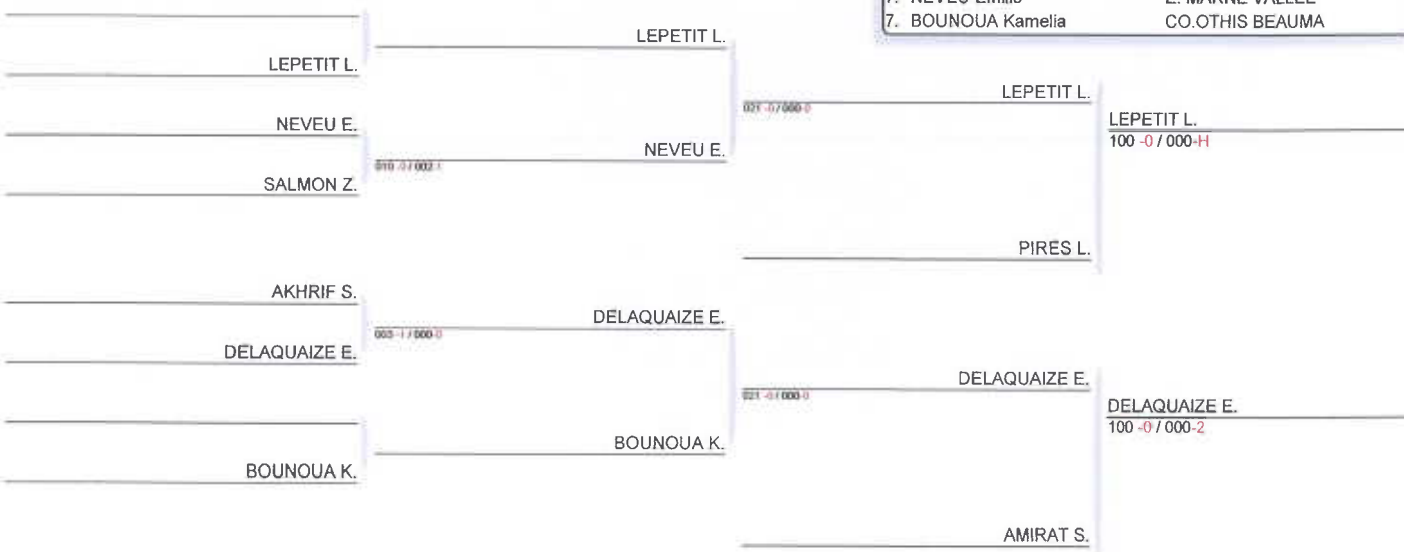

521 FAUVET Kelly AVENIR CREGY SP

FAUVET K.

Cadet F -44kg

Nb. Judokas : 1

Tirage : 31-01-2016 15:35:37

CLASSEMENT

1. FAUVET Kelly AVENIR CREGY SP

CHAMPIONNAT DE S&M IND CADETS CADETTES - LE MEE SUR SEINE - DOJO
TABLEAU (Le31-01-2016)

CLASSEMENT

1. TIJOUX Elaura ECGP
2. PERROT Alizee JC MOISSY CRAMA
3. DELAQUAIZE Elodie AJS 77
3. LEPETIT Lola CLAYE-JUDO-77
5. AMIRAT Sirat Sarah AGPF77
5. PIRES Lisa J C THORIGNY
7. NEVEU Emilie E. MARNE VALLEE
7. BOUNOUA Kamelia CO.OTHIS BEAUMA