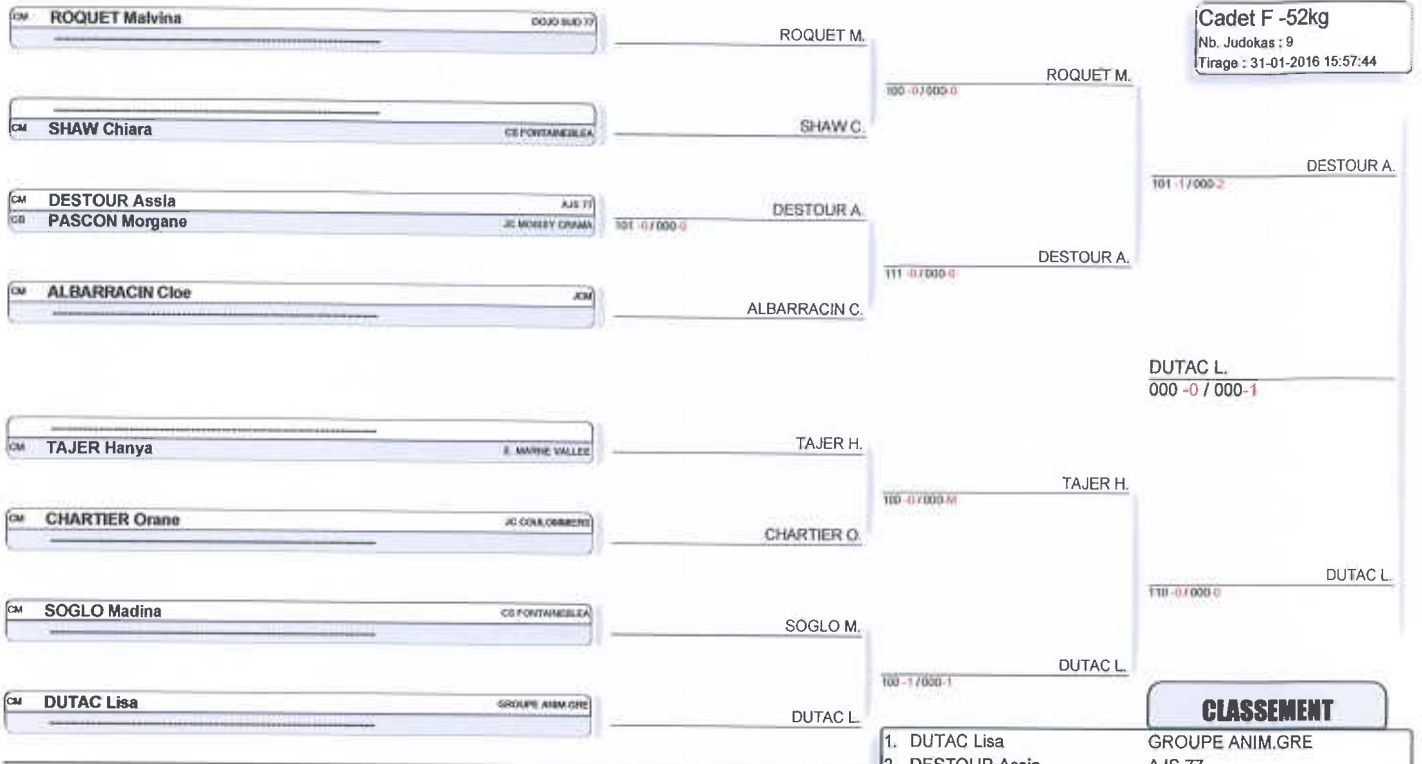

CHAMPIONNAT DE S&M IND CADETS CADETTES - LE MEE SUR SEINE - DOJO
TABLEAU (Le31-01-2016)