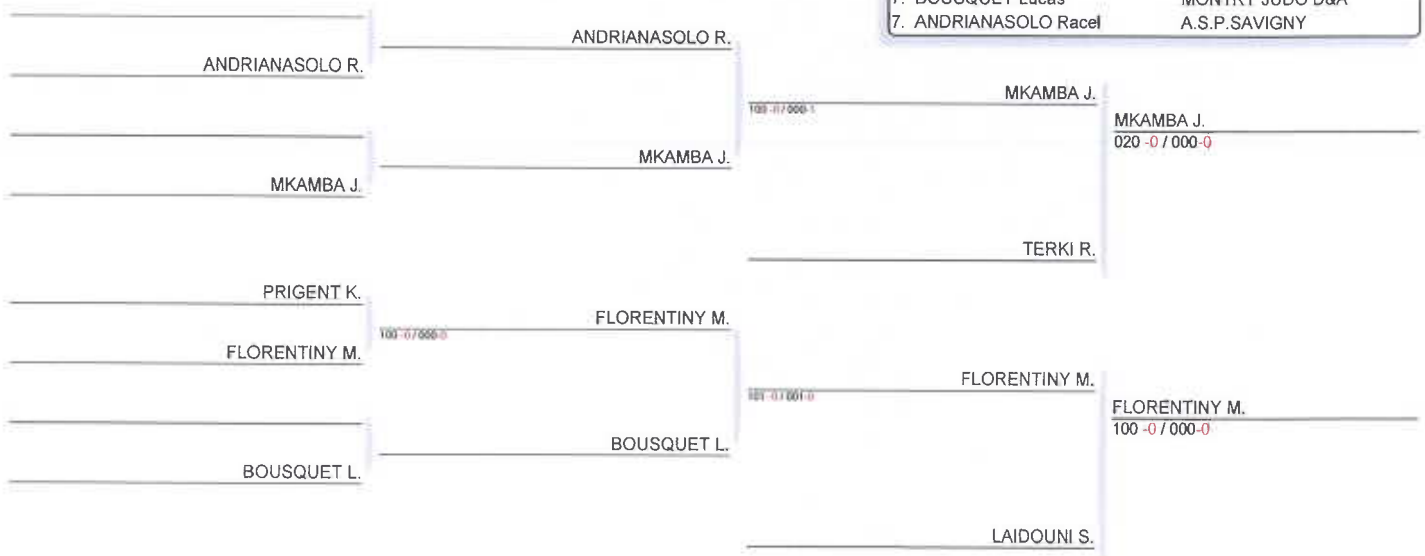

CHAMPIONNAT DE S&M IND CADETS CADETTES - LE MEE SUR SEINE - DOJO
TABLEAU (Le31-01-2016)