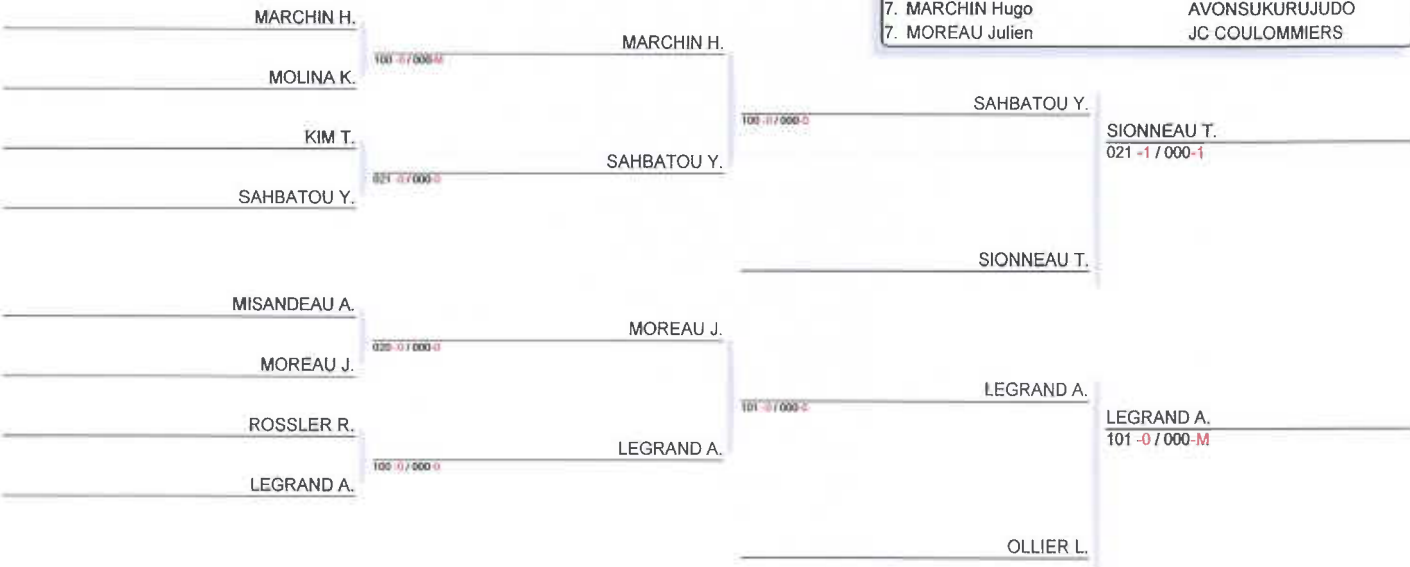

CLASSEMENT	
1. DJEDIDI MARTINEZ Mehdi	AJS 77
2. CHARLES Darrell	AS CHELLES JUDO
3. SIONNEAU Timothee	VAL DE SEINE
3. LEGRAND Alexis	CO.OTHIS BEAUMA
5. OLLIER Louis	JC VAL D EUROPE
5. SAHBATOU Yassine	VAL DE SEINE
7. MARCHIN Hugo	AVONSUKURUJUDO
7. MOREAU Julien	JC COULOMMIERS