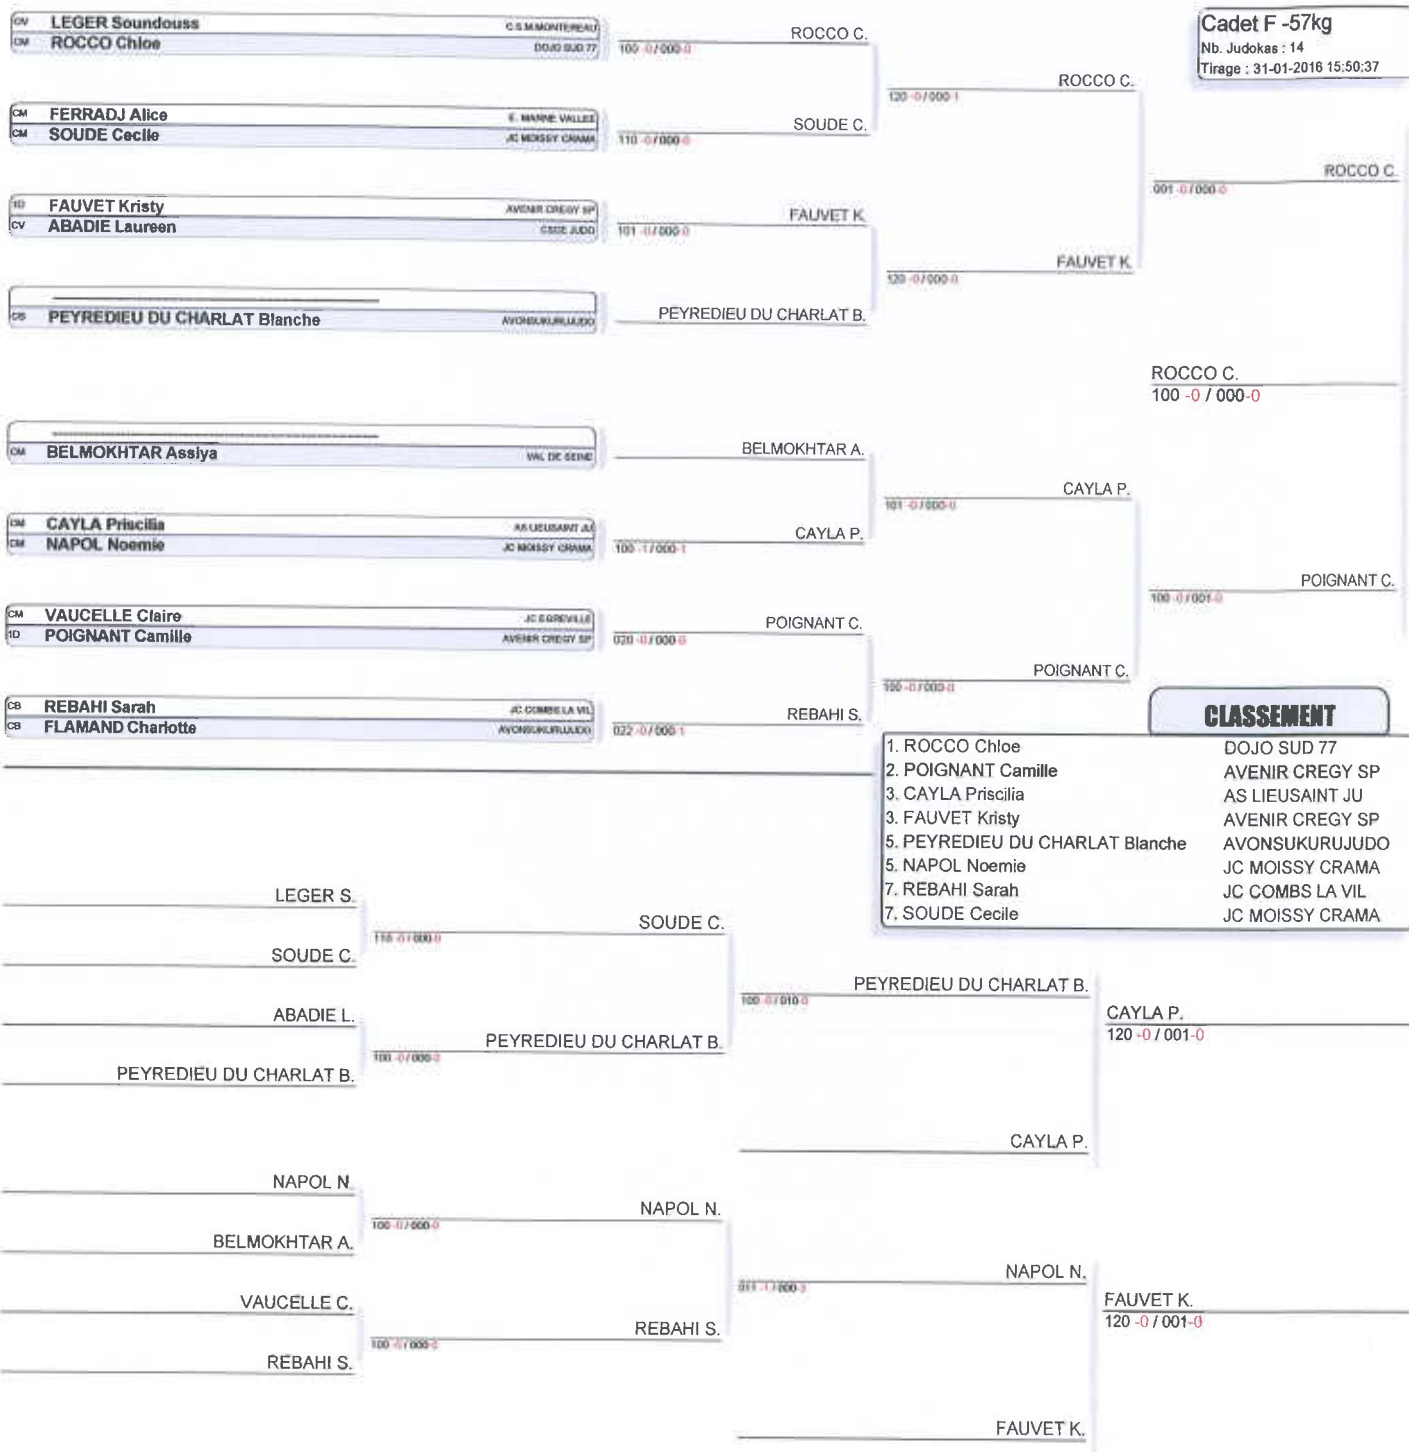

CHAMPIONNAT DE S&M IND CADETS CADETTES - LE MEE SUR SEINE - DOJO
TABLEAU (Le31-01-2016)

CHAMPIONNAT DE S&M IND CADETS CADETTES - LE MEE SUR SEINE - DOJO
TABLEAU (Le31-01-2016)

Cadet F -63kg
Nb. Judokas : 8
Tirage : 31-01-2016 16:01:59

CM ID	LAURENT Marie BERTRAND Lou	SCMTHYON CLAYE-JUDO-77	100 -1 / 000 -0	LAURENT M.	
ID CM	CUESTA Elodie GOSSE Yasméne	SCGT SECT. JUDO ACVAM JUDO	102 -0 / 000 -0	CUESTA E.	101 -0 / 000 -1
CM ID	TOUSSAINT Gabrielle ROULLIER Laurine	AGPF77 CO.OTHIS BEAUMA	020 -0 / 000 -1	TOUSSAINT G.	CUESTA E. 100 -0 / 000 -0
CM ID	DELHOSTE Celestina BERTRAND Joy	J.C. NANGIS CLAYE-JUDO-77	100 -0 / 000 -0	BERTRAND J.	TOUSSAINT G. 100 -0 / 000 -1

CLASSEMENT

1.	CUESTA Elodie	SCGT SECT. JUDO
2.	TOUSSAINT Gabrielle	AGPF77
3.	BERTRAND Joy	CLAYE-JUDO-77
3.	LAURENT Marie	JC MONTHYON
5.	ROULLIER Laurine	CO.OTHIS BEAUMA
5.	BERTRAND Lou	CLAYE-JUDO-77
7.	GOSSE Yasméne	ACVAM JUDO
7.	DELHOSTE Celestina	J.C. NANGIS

BERTRAND L.		BERTRAND L.	
GOSSE Y.	001 -0 / 000 -0	BERTRAND J.	020 -0 / 000 -0
		BERTRAND J.	
ROULLIER L.		ROULLIER L.	
DELHOSTE C.	100 -0 / 000 -0	LAURENT M.	100 -1 / 000 -1
		LAURENT M.