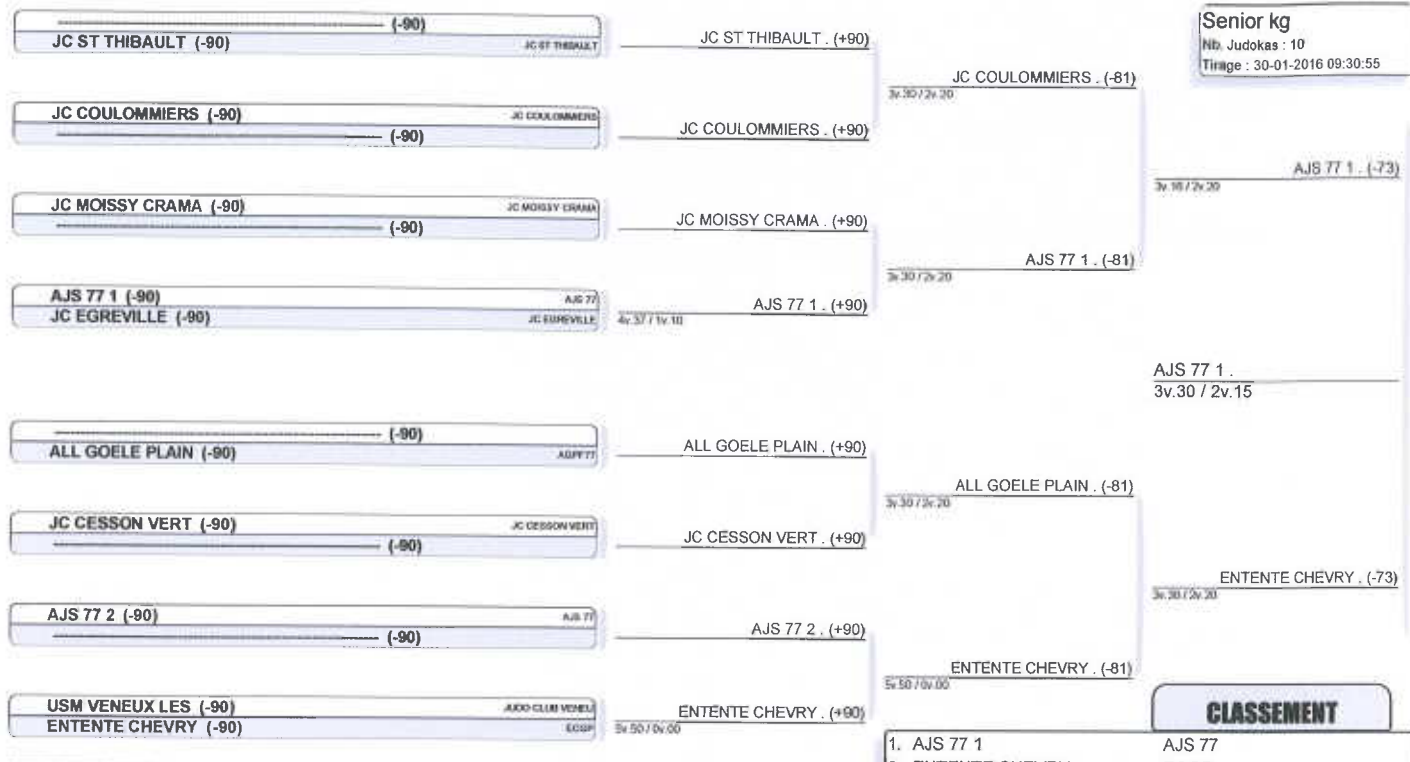

Ordre combats : 1-2 3-4 1-3 2-4 1-4 2-3

CHAMPIONNAT DE S&M PAR EQUIPES SENIORS - DOJO J.BIDART
CLASSEMENT Senior kg

	NOM et Prénom	Club	Comité	Ligue	Pays
1	AJS 77	AJS 77	77	77	
2	ALL GOELE PLAIN	ALL GOELE PLAINE DE FRANCE 77	77	77	
3	JC MOISSY CRAMA	JC MOISSY CRAMAYEL	77	77	
4	JC EGREVILLE	JUDO CLUB EGREVILLE	77	77	

CHAMPIONNAT DE S&M PAR EQUIPES SENIORS - DOJO J.BIDART
TABLEAU (Le30-01-2016)

Senior kg

Nb. Judokas : 10
Timing : 30-01-2016 09:30:55

CLASSEMENT

- | | |
|--------------------|-----------------|
| 1. AJS 77 1 | AJS 77 |
| 2. ENTENTE CHEVRY | ECGP |
| 3. JC COULOMMIERS | JC COULOMMIERS |
| 3. JC MOISSY CRAMA | JC MOISSY CRAMA |
| 5. ALL GOELE PLAIN | AGPF77 |
| 5. JC CESSON VERT | JC CESSON VERT |
| 7. JC ST THIBAULT | JC ST THIBAULT |
| 7. USM VENEUX LES | JUDO CLUB VENEU |