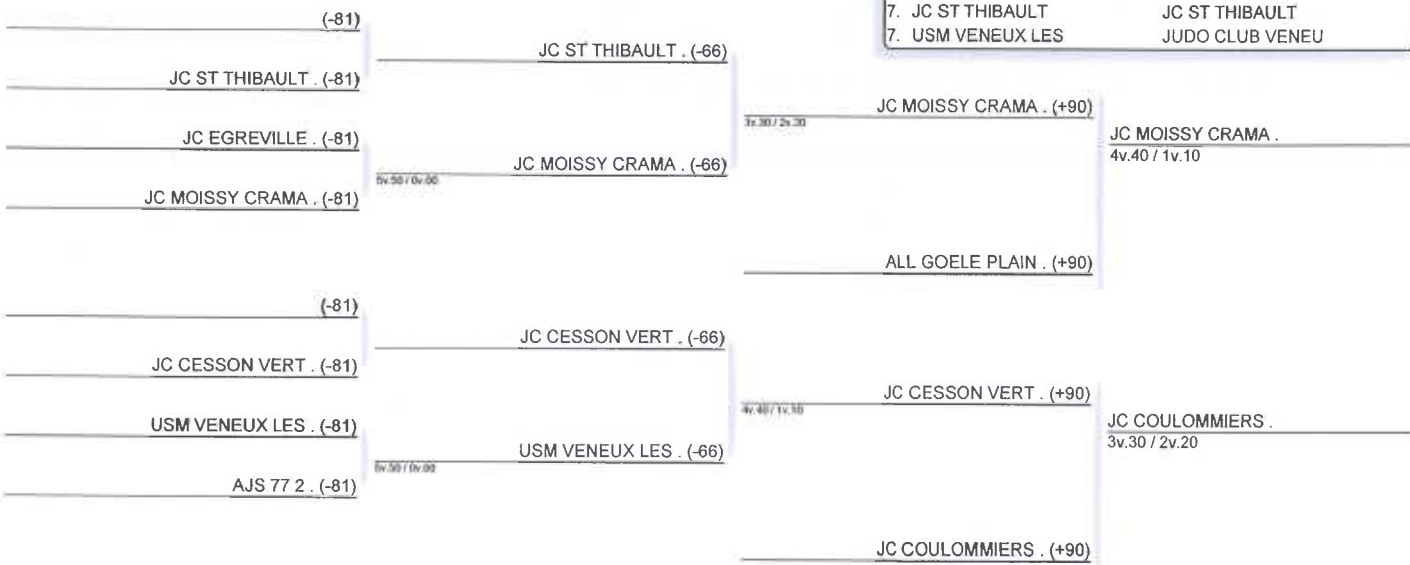

Ordre combats : 1-2 3-4 1-3 2-4 1-4 2-3

CHAMPIONNAT DE S&M PAR EQUIPES SENIORS - DOJO J.BIDART
CLASSEMENT Senior kg

	NOM et Prénom	Club	Comité	Ligue	Pays
1	AJS 77	AJS 77	77	77	
2	ALL GOELE PLAIN	ALL GOELE PLAINE DE FRANCE 77	77	77	
3	JC MOISSY CRAMA	JC MOISSY CRAMAYEL	77	77	
4	JC EGREVILLE	JUDO CLUB EGREVILLE	77	77	

CHAMPIONNAT DE S&M PAR EQUIPES SENIORS - DOJO J.BIDART
TABLEAU (Le30-01-2016)

Senior kg

Nb. Judokas : 10
Timing : 30-01-2016 09:30:55

CLASSEMENT

- | | |
|--------------------|-----------------|
| 1. AJS 77 1 | AJS 77 |
| 2. ENTENTE CHEVRY | ECGP |
| 3. JC COULOMMIERS | JC COULOMMIERS |
| 3. JC MOISSY CRAMA | JC MOISSY CRAMA |
| 5. ALL GOELE PLAIN | AGPF77 |
| 5. JC CESSON VERT | JC CESSON VERT |
| 7. JC ST THIBAULT | JC ST THIBAULT |
| 7. USM VENEUX LES | JUDO CLUB VENEU |

CHAMPIONNAT DE S&M PAR EQUIPES SENIORS - DOJO J.BIDART
CLASSEMENT Senior kg

	NOM et Prénom	Club	Comité	Ligue	Pays
1	AJS 77 1	AJS 77	77	77	
2	ENTENTE CHEVRY	ENTENTE CHEVRY GRISY PONTAULT	77	77	
3	JC COULOMMIERS	JC COULOMMIERS	77	77	
3	JC MOISSY CRAMA	JC MOISSY CRAMAYEL	77	77	
5	ALL GOELE PLAIN	ALL GOELE PLAINE DE FRANCE 77	77	77	
5	JC CESSON VERT	JC CESSON VERT ST DENIS	77	77	
7	JC ST THIBAULT	JC ST THIBAULT VIGNES	77	77	
7	USM VENEUX LES	USM VENEUX LES SABLONS	77	77	
NC	AJS 77 2	AJS 77	77	77	
NC	JC EGREVILLE	JUDO CLUB EGREVILLE	77	77	