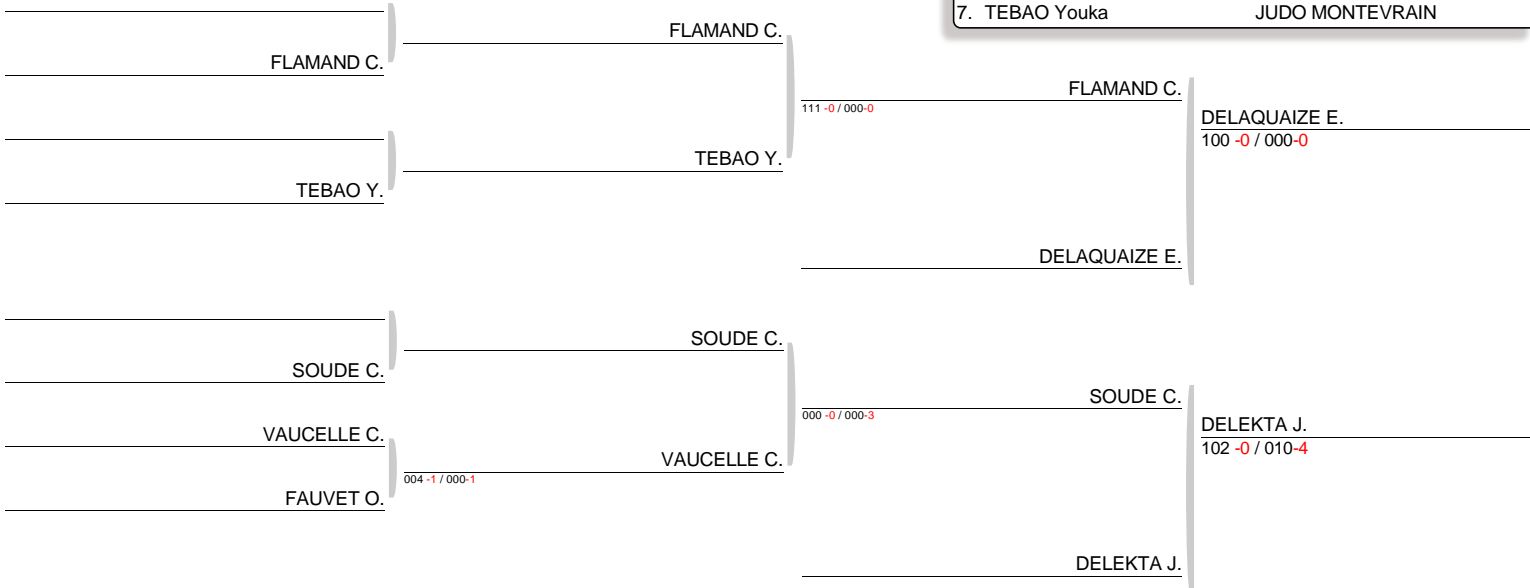

CHAMPIONNAT 77 CADETTE 15/01/2017 - COUPVRAY  
TABLEAU (Le15-01-2017)

Cadet F 57 kg

Nb. Judoka : 10  
Tirage : 15-01-2017 09:23:49

CLASSEMENT

- |                      |                 |
|----------------------|-----------------|
| 1. ROCCO Chloe       | DOJO SUD 77     |
| 2. DERION Maelys     | JC COULOMMIERS  |
| 3. DELAQUAIZE Elodie | AJS 77          |
| 3. DELEKTA Juliette  | E. MARNE VALLEE |
| 5. FLAMAND Charlotte | AVONSUKURUJUDO  |
| 5. SOUDE Cecile      | JC MOISSY CRAMA |
| 7. VAUCELLE Claire   | JC EGREVILLE    |
| 7. TEBAO Youka       | JUDO MONTEVRAIN |