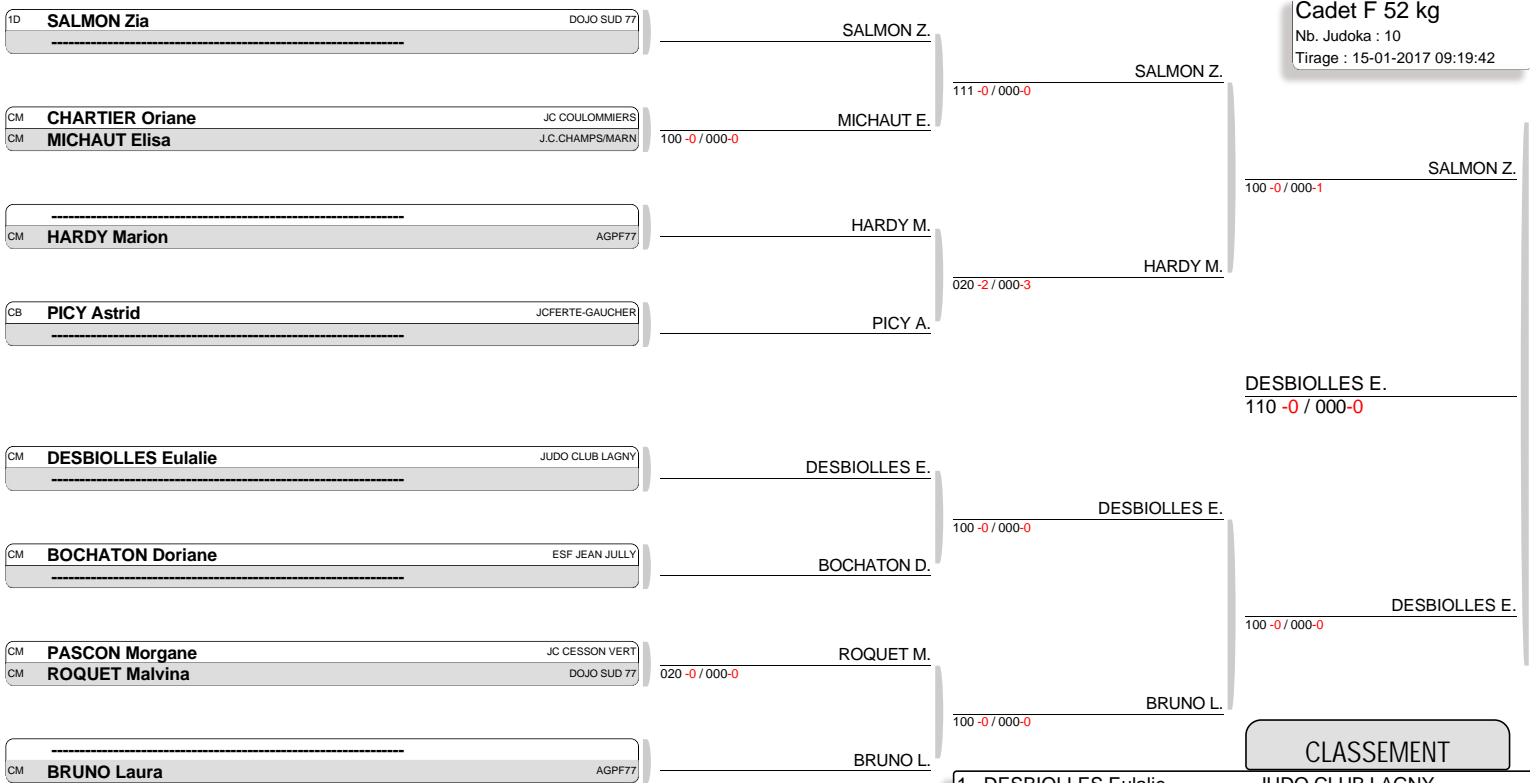

CHAMPIONNAT 77 CADETTE 15/01/2017 - COUPVRAY
TABLEAU (Le15-01-2017)

Cadet F 52 kg

Nb. Judoka : 10
Tirage : 15-01-2017 09:19:42