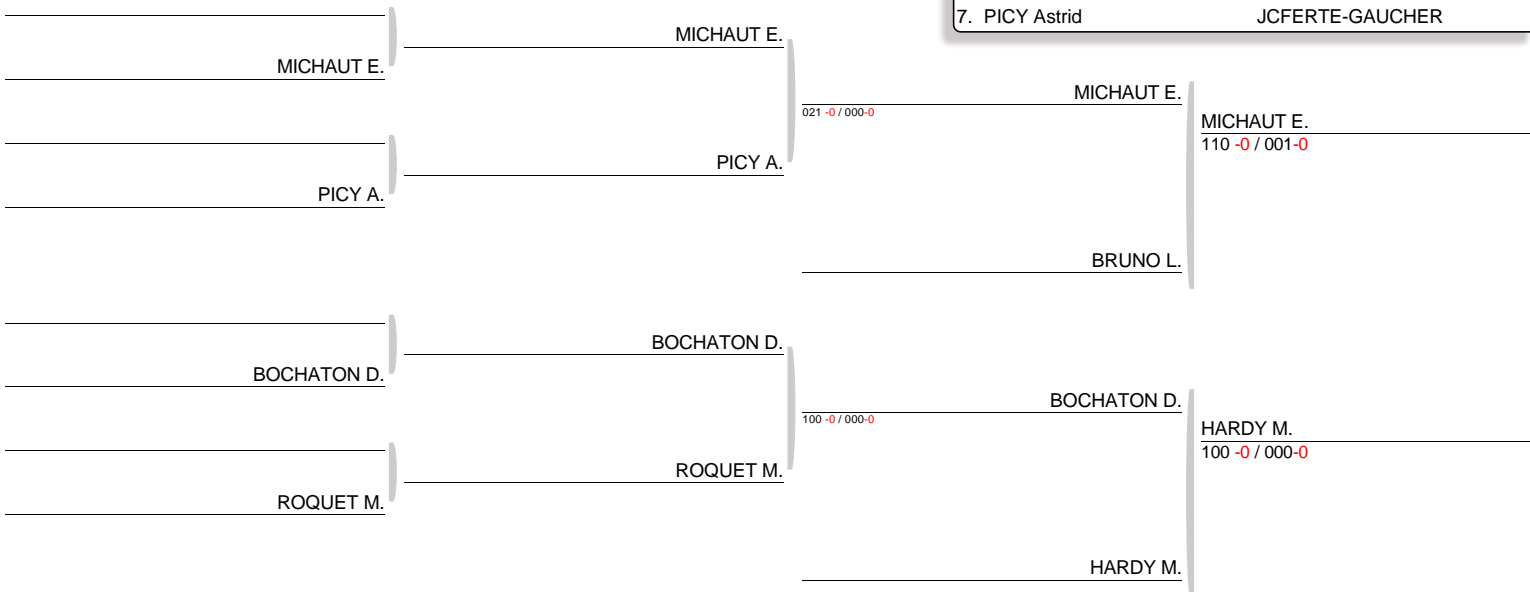

CHAMPIONNAT 77 CADETTE 15/01/2017 - COUPVRAY  
TABLEAU (Le15-01-2017)

Cadet F 52 kg

Nb. Judoka : 10  
Tirage : 15-01-2017 09:19:42

CLASSEMENT

- |                       |                 |
|-----------------------|-----------------|
| 1. DESBIOLLES Eulalie | JUDO CLUB LAGNY |
| 2. SALMON Zia         | DOJO SUD 77     |
| 3. HARDY Marion       | AGPF77          |
| 3. MICHAUT Elisa      | J.C.CHAMPS/MARN |
| 5. BRUNO Laura        | AGPF77          |
| 5. BOCHATON Doriane   | ESF JEAN JULY   |
| 7. ROQUET Malvina     | DOJO SUD 77     |
| 7. PICY Astrid        | JCFERTE-GAUCHER |