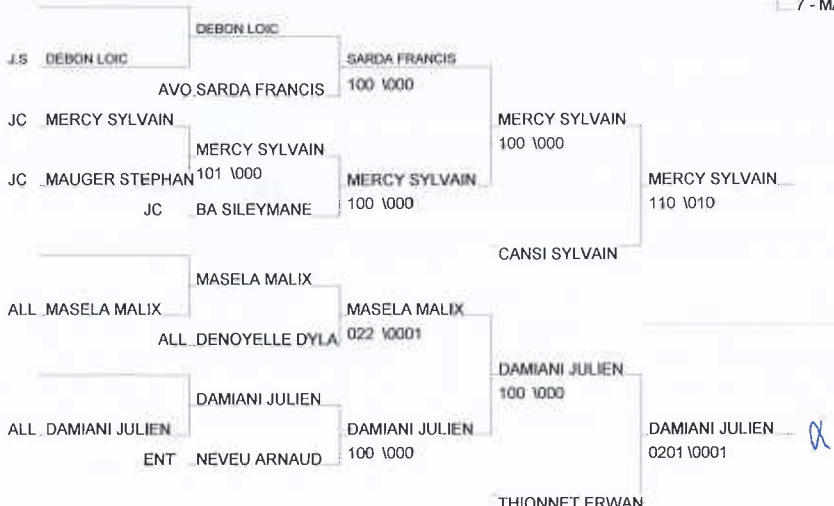

COUPE 77 SENIORS

ST SOUPPLETS 13/05/2012

Cat. -73

Nb. Judokas : 25

1 - CAPEL BASTIEN	ALL GOELE PLA 77	ALL
2 - SPITZ ANTHONY	JUDO CLUB MONT 77	JUD
3 - DESALEUX TEDDY	ALLIANCE JUDO 77	ALL
3 - BOUYGE CLEMENT	JC MOISSY CRAM 77	JC
5 - VOSKRESSENSKY MAXI	JC ST THIBAUT 77	JC
5 - ANGLIONIN ANTHONY	JC CESSON VERT 77	JC
7 - HERVE ROMAIN	ENTENTE CHEVRY 77	ENT
7 - DELIGNE ROBERT	ALL GOELE PLA 77	ALL

COUPE 77 SENIORS

ST SOUPPLETS 13/05/2012

Cat. -81

Nb. Judokas : 19

1 - AZOULA WALTER	ENTENTE CHEVRY 77	ENT
2 - SGUERZI YANN	JC COULOMMIERS 77	JC
3 - MERCY SYLVAIN	JC COULOMMIERS 77	JC
3 - DAMIANI JULIEN	ALL GOELE PLAI 77	ALL
5 - CANSI SYLVAIN	ENTENTE CHEVRY 77	ENT
5 - THIONNET ERWANN	ALLIANCE JUDO 77	ALL
7 - SARDA FRANCIS	AVON SUKURU JU 77	AVO
7 - MASELA MALIX	ALLIANCE JUDO 77	ALL

COUPE 77 SENIORS

ST SOUPPLETS 13/05/2012

Cat. -90

Nb. Judokas : 16

COUPE 77 SENIORS

ST SOUPPLETS 13/05/2012

Cat. -100

Nb. Judokas : 5