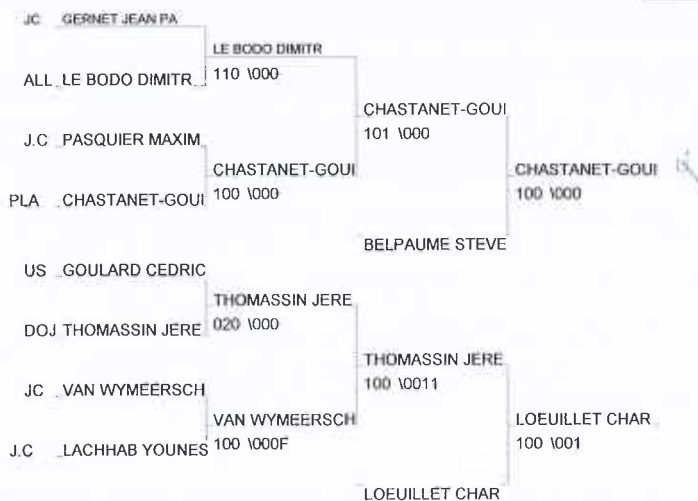

COUPE 77 SENIORS

ST SOUPPLETS 13/05/2012

Cat. -90

Nb. Judokas : 16

COUPE 77 SENIORS

ST SOUPPLETS 13/05/2012

Cat. -100

Nb. Judokas : 5

Poule n° 1

3D	ALL 77	TARADE PIERRE-M	ALL GOELE PLAIN	100	100	100	100	100	100	4/40	1
CM	J.C 77	PAVESE KYLLIAN	J.C.PONTHIERRY	000	000	100	100	100	100	2/20	3
1D	JC 77	CAMUS MICKAEL	JC ST THIBAULT	000	100	0211	100	100	100	3/30	2
CB	JC 77	PARME CYRIL	JC ST SOUPPLETS	000F	000F	0001	020	1/10	020	1/10	4
1D	ATH 77	CLOMENIL STEPHA	ATH.CL.VILLENNOY	000	000	000	000	000	0/0	0/0	5

Ordre des combats: 4x5 - 1x2 - 3x4 - 1x5 - 2x3 - 1x4 - 3x5 - 2x4 - 1x3 - 2x5