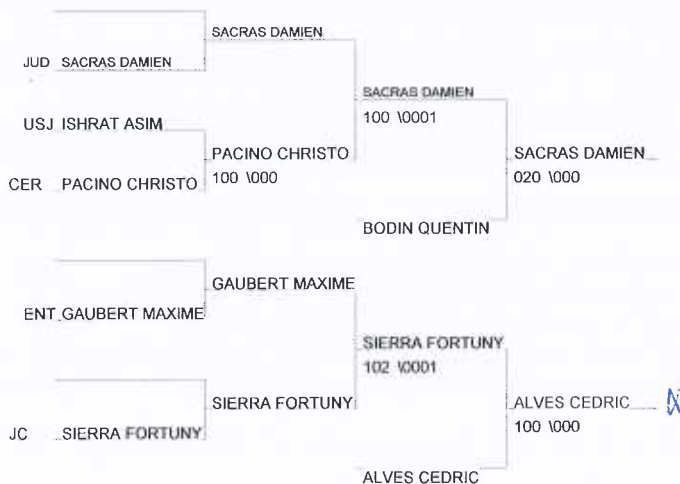

COUPE 77 SENIORS

ST SOUPPLETS 13/05/2012

Cat. -60

Nb. Judokas : 9

1 - TALMANT ALEXANDRE	ALLIANCE JUDO	77	ALL
2 - SAUSSEREAU AXEL	UNION SPORTIVE	77	UNI
3 - SACRAS DAMIEN	JUDO CLUB DE P	77	JUD
3 - ALVES CEDRIC	S.C. GREZ-TOUR	77	S.C
5 - BODIN QUENTIN	JC MOISSY CRAM	77	JC
5 - SIERRA FORTUNY ARN	JC COULOMMIERS	77	JC
7 - PACINO CHRISTOPHE	CERCLE MIKAGE	77	CER
7 - GAUBERT MAXIME	ENTENTE MARNE	77	ENT

COUPE 77 SENIORS

ST SOUPPLETS 13/05/2012

Cat. -66

Nb. Judokas : 24

1 - CHAUVIN SEBASTIEN	ENTENTE CHEVRY77	ENT
2 - BOUADLA HOCINE	ALL GOELE PLAI 77	ALL
3 - TESTARD DAMIEN	JC ST THIBAUT 77	JC
3 - OURRAD SEBASTIEN	ENTENTE CHEVRY77	ENT
5 - THIBAUD AYMERIC	JC ST THIBAUT 77	JC
5 - CHAMPAULT ROMAIN	ENTENTE CHEVRY77	ENT
7 - CHATRIAN ALEXIS	ALL GOELE PLAI 77	ALL
7 - LE MOIGNE THEO	USM VENEUX LES 77	USM