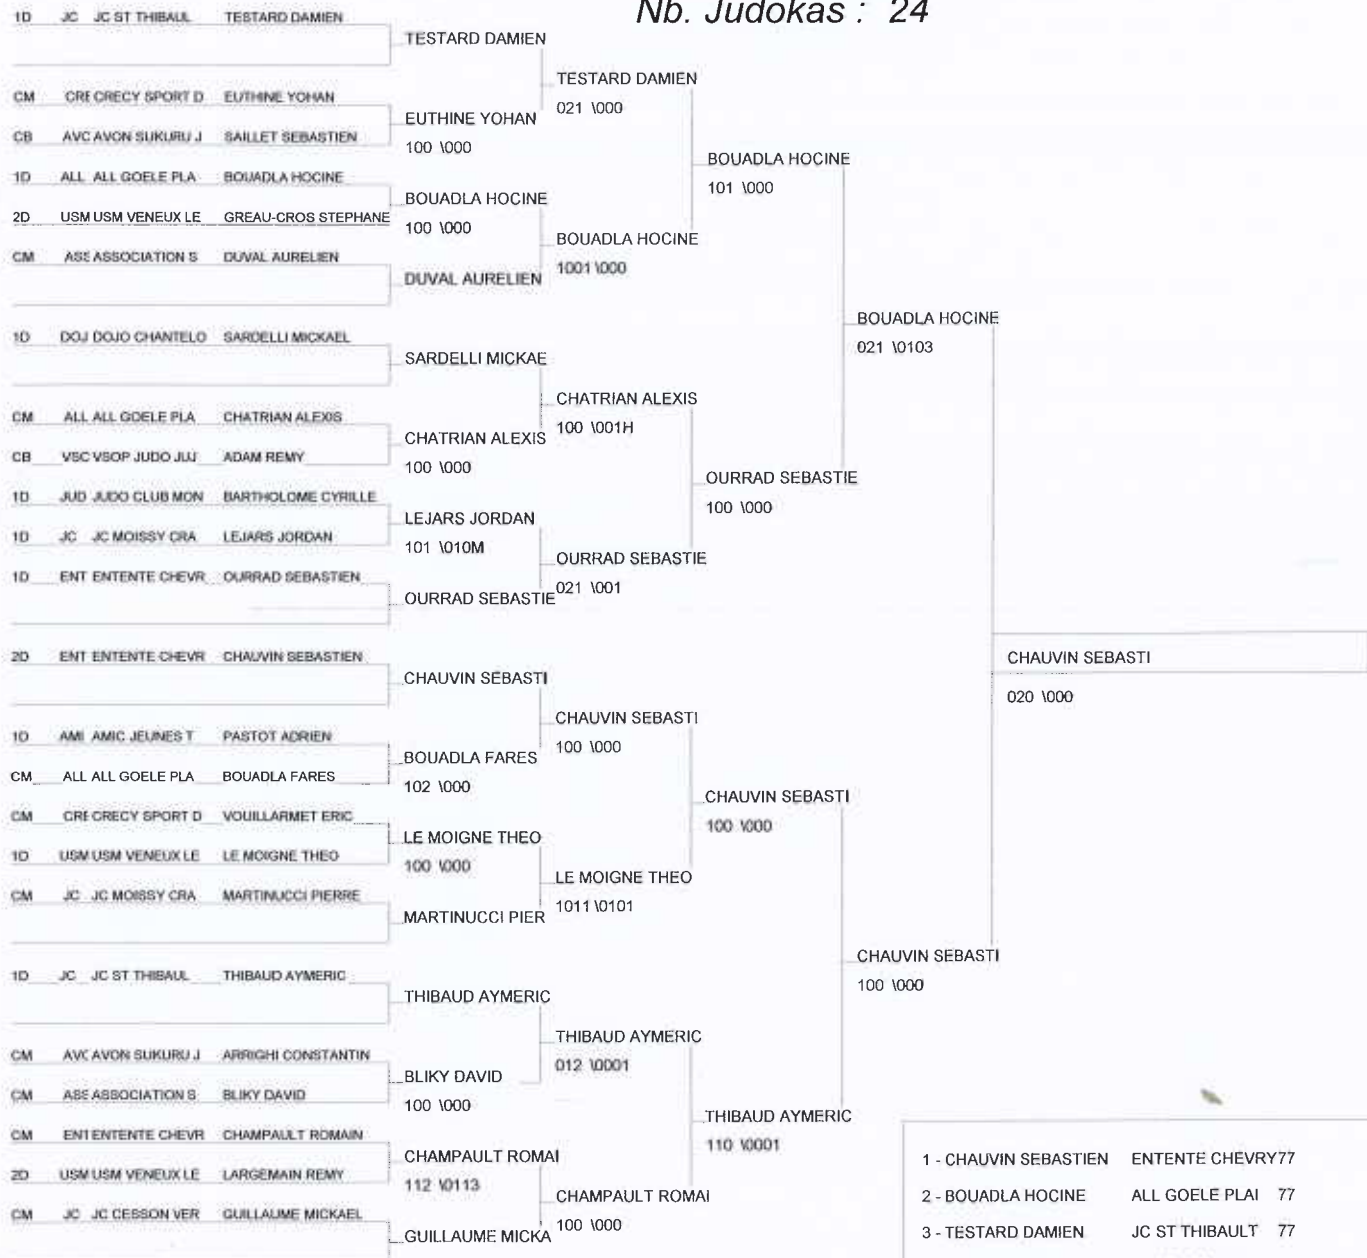

COUPE 77 SENIORS

ST SOUPPLETS 13/05/2012

Cat. -66

Nb. Judokas : 24