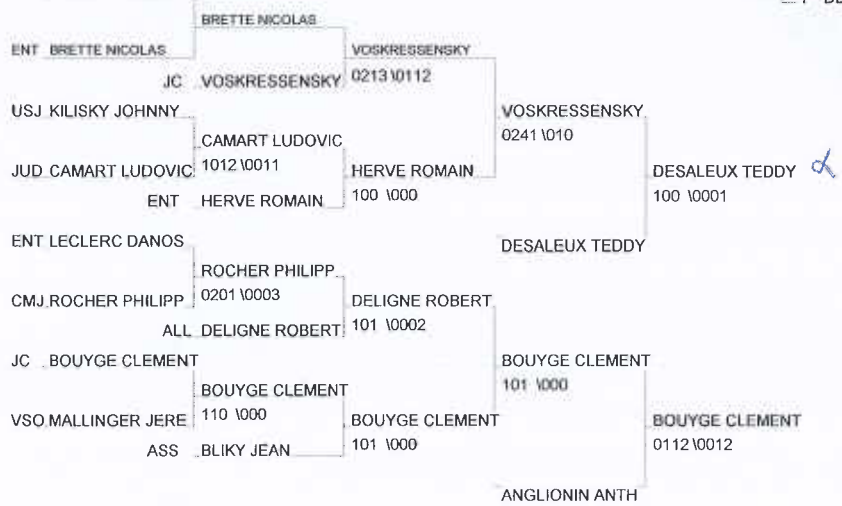

COUPE 77 SENIORS

ST SOUPPLETS 13/05/2012

Cat. -66

Nb. Judokas : 24

1 - CHAUVIN SEBASTIEN	ENTENTE CHEVRY77	ENT
2 - BOUADLA HOCINE	ALL GOELE PLAI 77	ALL
3 - TESTARD DAMIEN	JC ST THIBAUT 77	JC
3 - OURRAD SEBASTIEN	ENTENTE CHEVRY77	ENT
5 - THIBAUD AYMERIC	JC ST THIBAUT 77	JC
5 - CHAMPAULT ROMAIN	ENTENTE CHEVRY77	ENT
7 - CHATRIAN ALEXIS	ALL GOELE PLAI 77	ALL
7 - LE MOIGNE THEO	USM VENEUX LES 77	USM

COUPE 77 SENIORS

ST SOUPPLETS 13/05/2012

Cat. -73

Nb. Judokas : 25

1 - CAPEL BASTIEN	ALL GOELE PLA 77	ALL
2 - SPITZ ANTHONY	JUDO CLUB MONT 77	JUD
3 - DESALEUX TEDDY	ALLIANCE JUDO 77	ALL
3 - BOUYGE CLEMENT	JC MOISSY CRAM 77	JC
5 - VOSKRESSENSKY MAXI	JC ST THIBAUT 77	JC
5 - ANGLIONIN ANTHONY	JC CESSON VERT 77	JC
7 - HERVE ROMAIN	ENTENTE CHEVRY 77	ENT
7 - DELIGNE ROBERT	ALL GOELE PLA 77	ALL

COUPE 77 SENIORS

ST SOUPPLETS 13/05/2012

Cat. -81

Nb. Judokas : 19

1 - AZOULA WALTER	ENTENTE CHEVRY 77	ENT
2 - SGUERZI YANN	JC COULOMMIERS 77	JC
3 - MERCY SYLVAIN	JC COULOMMIERS 77	JC
3 - DAMIANI JULIEN	ALL GOELE PLAI 77	ALL
5 - CANSI SYLVAIN	ENTENTE CHEVRY 77	ENT
5 - THIONNET ERWANN	ALLIANCE JUDO 77	ALL
7 - SARDA FRANCIS	AVON SUKURU JU 77	AVO
7 - MASELA MALIX	ALLIANCE JUDO 77	ALL