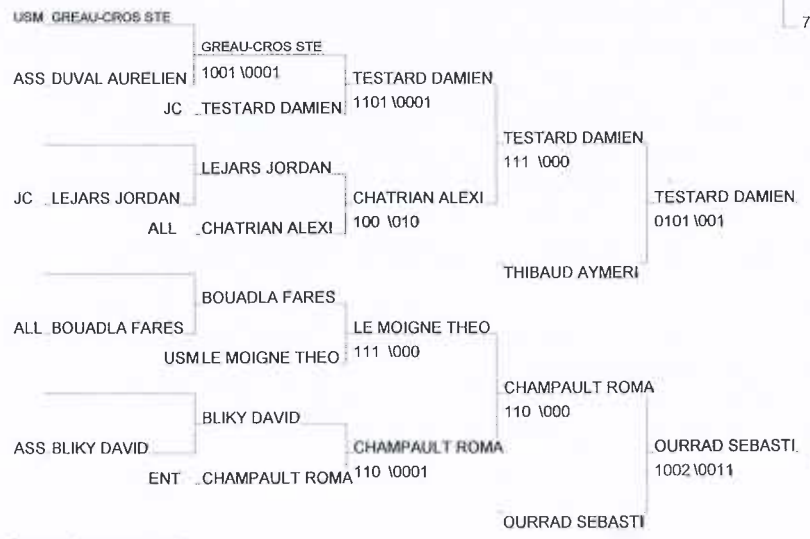

COUPE 77 SENIORS

ST SOUPPLETS 13/05/2012

Cat. -66

Nb. Judokas : 24

1 - CHAUVIN SEBASTIEN	ENTENTE CHEVRY77	ENT
2 - BOUADLA HOCINE	ALL GOELE PLAI 77	ALL
3 - TESTARD DAMIEN	JC ST THIBAUT 77	JC
3 - OURRAD SEBASTIEN	ENTENTE CHEVRY77	ENT
5 - THIBAUD AYMERIC	JC ST THIBAUT 77	JC
5 - CHAMPAULT ROMAIN	ENTENTE CHEVRY77	ENT
7 - CHATRIAN ALEXIS	ALL GOELE PLAI 77	ALL
7 - LE MOIGNE THEO	USM VENEUX LES 77	USM