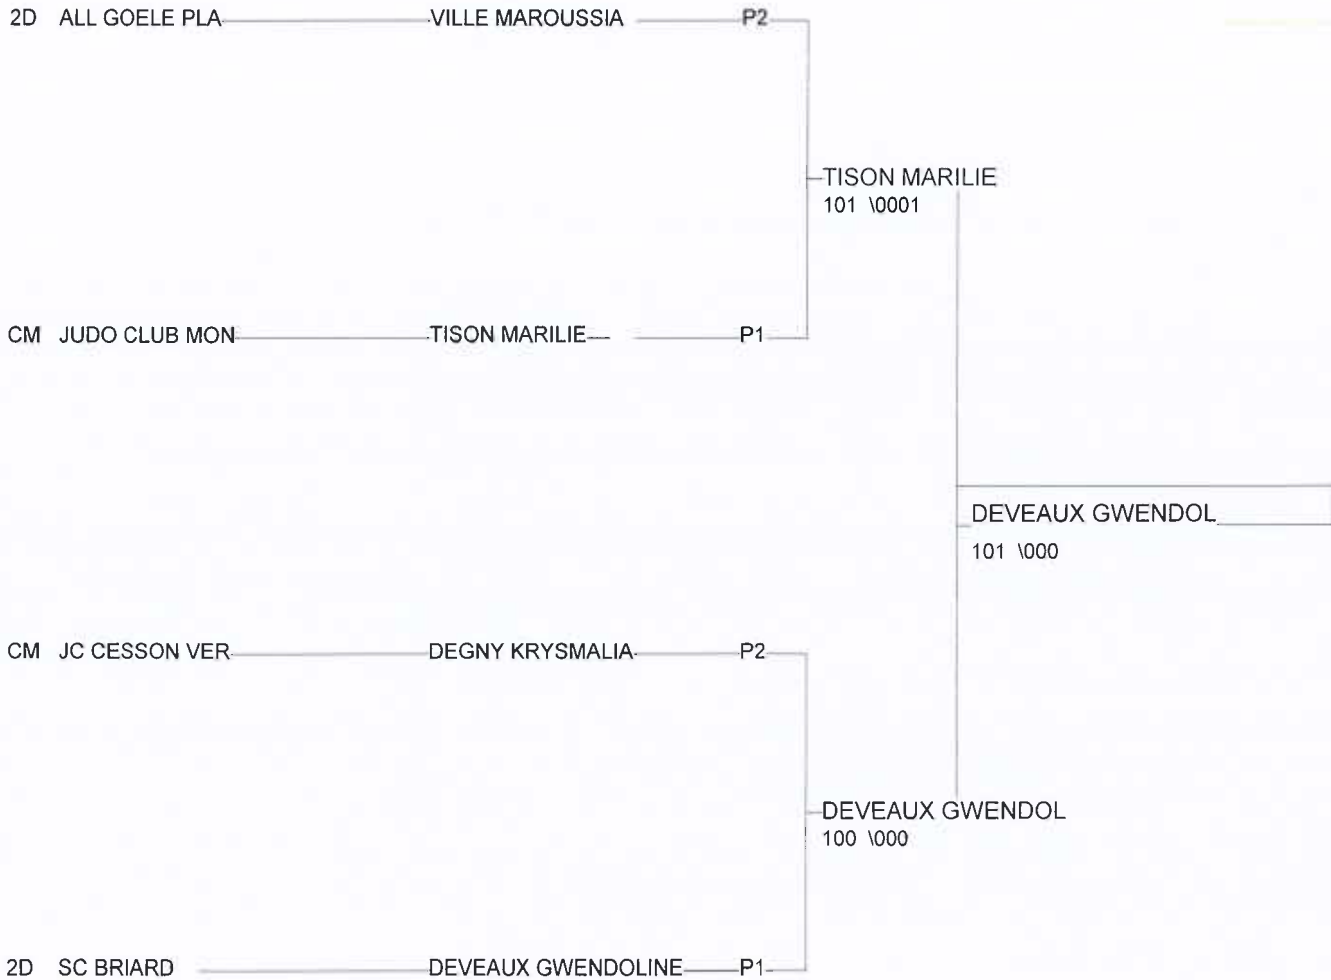

Ordre des combats: 1x2 - 2x3 - 1x3

Poule n° 2

1D	JUD 77	GAILLARD ELODIE	JUDO CLUB MONTE	020	000	1/10	4
1D	JC 77	MASSON MORGAN	JC ST THIBAULT	000	101	1/10	3
CM	JC 77	DEGNY KRYSMALIA	JC CESSON VERT	100	000	1/10	2
2D	ALL 77	VILLE MAROUSSIA	ALL GOELE PLAIN	1001	100	3/30	1

Ordre des combats: 1x2 - 3x4 - 1x3 - 2x4 - 1x4 - 2x3

COUPE 77 SENIORS M/F

ST SOUPPLETS 13/05/2012

Cat. -63

Nb. Judokas : 4

- 1 - DEVEAUX GWEN SC BRIARD 77
- 2 - TISON MARILIE JUDO CLUB M77
- 3 - VILLE MAROUSS ALL GOELE PL77
- 3 - DEGNY KRYSMA JC CESSON V77