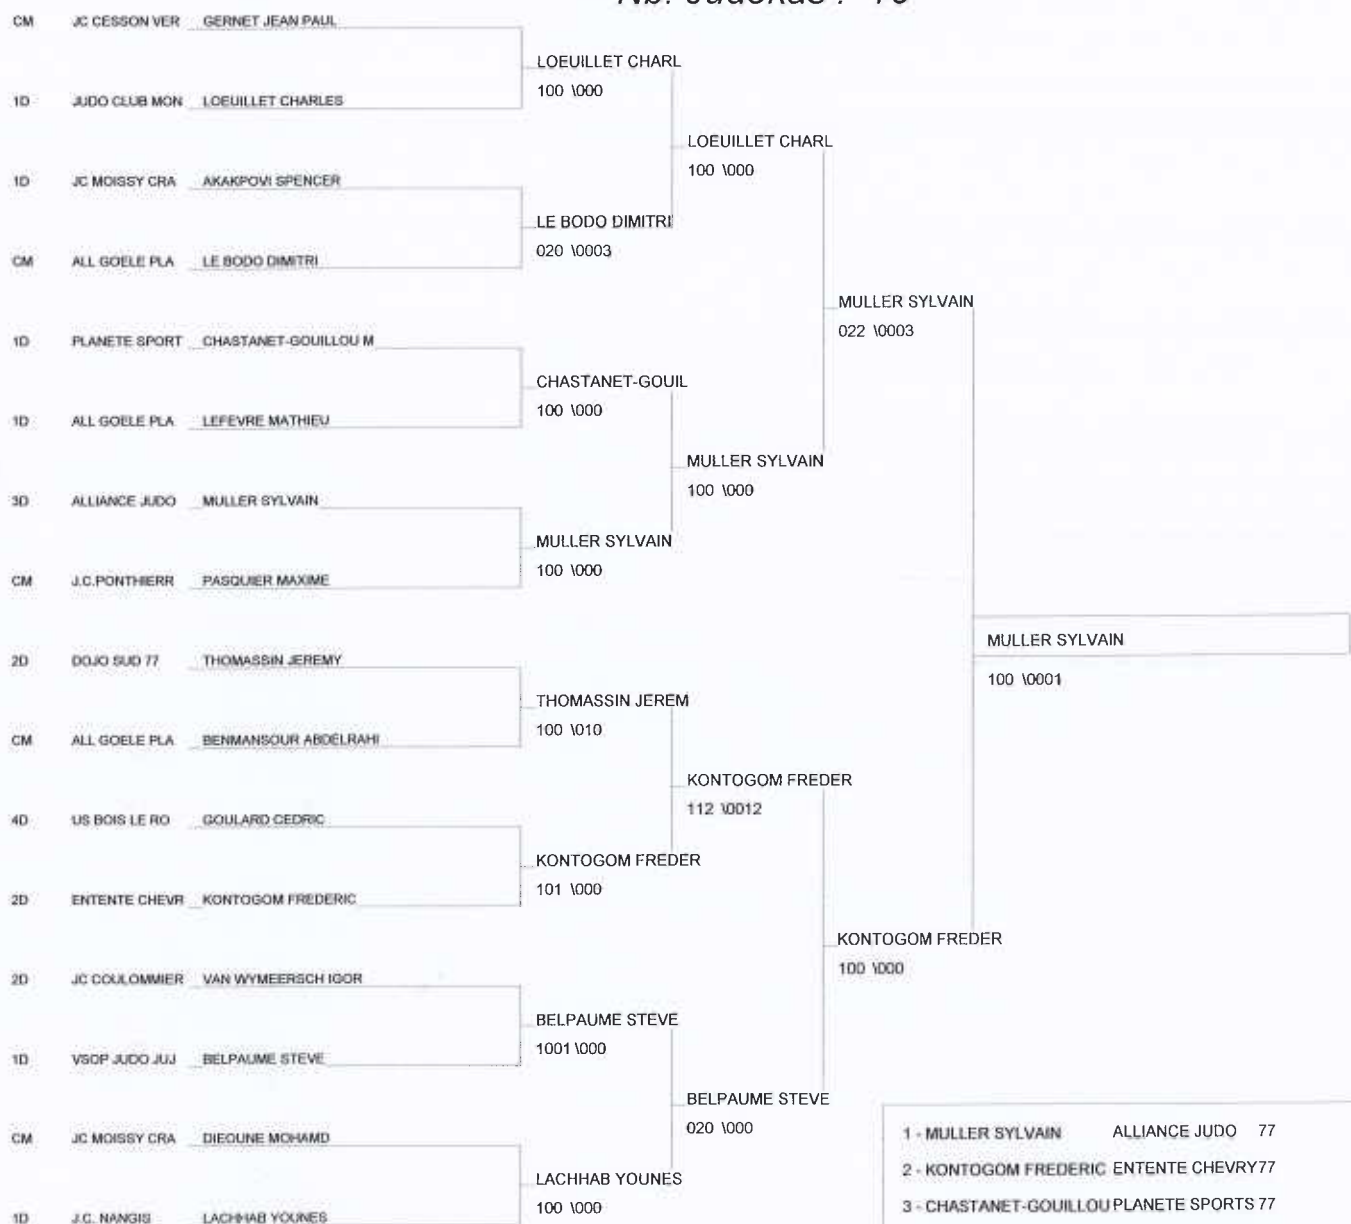

COUPE 77 SENIORS

ST SOUPPLETS 13/05/2012

Cat. -90

Nb. Judokas : 16

COUPE 77 SENIORS

ST SOUPPLETS 13/05/2012

Cat. -100

Nb. Judokas : 5

Poule n° 1

3D	ALL 77	TARADE PIERRE-M	ALL GOELE PLAIN	100	100	100	100	100	100	4/40	1
CM	J.C 77	PAVESE KYLLIAN	J.C.PONTHIERRY	000	000	100	100	100	100	2/20	3
1D	JC 77	CAMUS MICKAEL	JC ST THIBAULT	000	100	0211	100	100	100	3/30	2
CB	JC 77	PARME CYRIL	JC ST SOUPPLETS	000F	000F	0001	020	1/10	020	1/10	4
1D	ATH 77	CLOMENIL STEPHA	ATH.CL.VILLENNOY	000	000	000	000	000	0/0	0/0	5

Ordre des combats: 4x5 - 1x2 - 3x4 - 1x5 - 2x3 - 1x4 - 3x5 - 2x4 - 1x3 - 2x5