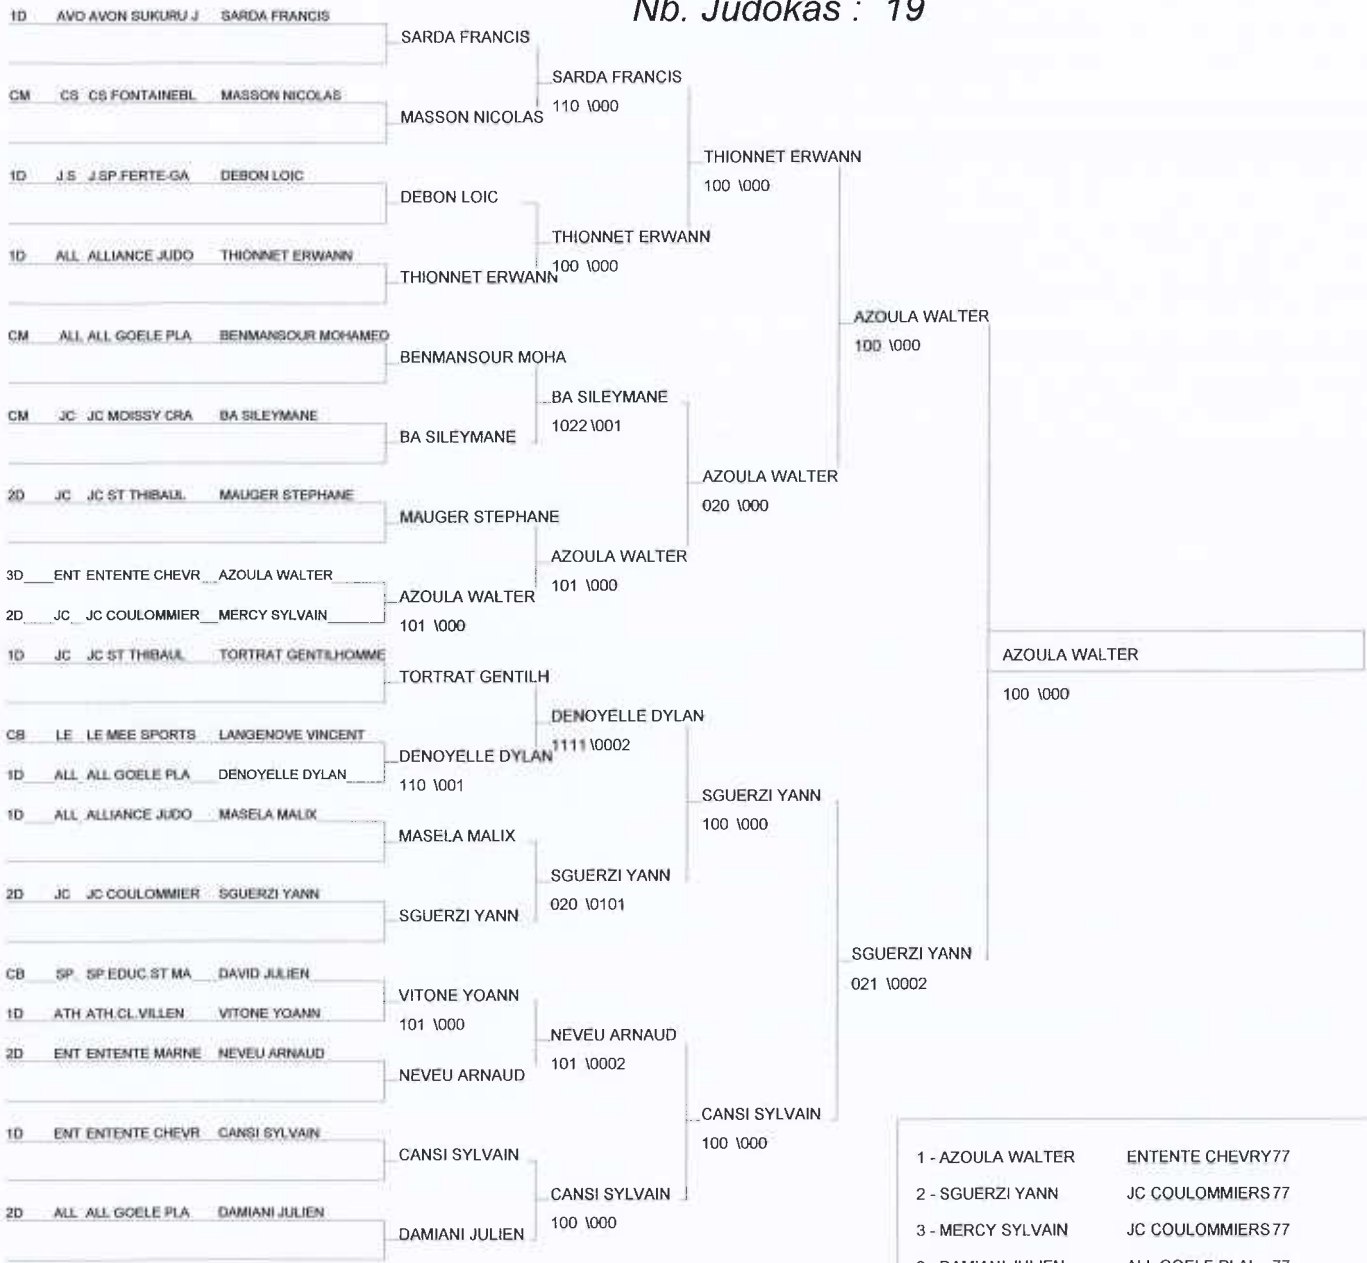

COUPE 77 SENIORS

ST SOUPPLETS 13/05/2012

Cat. -81

Nb. Judokas : 19