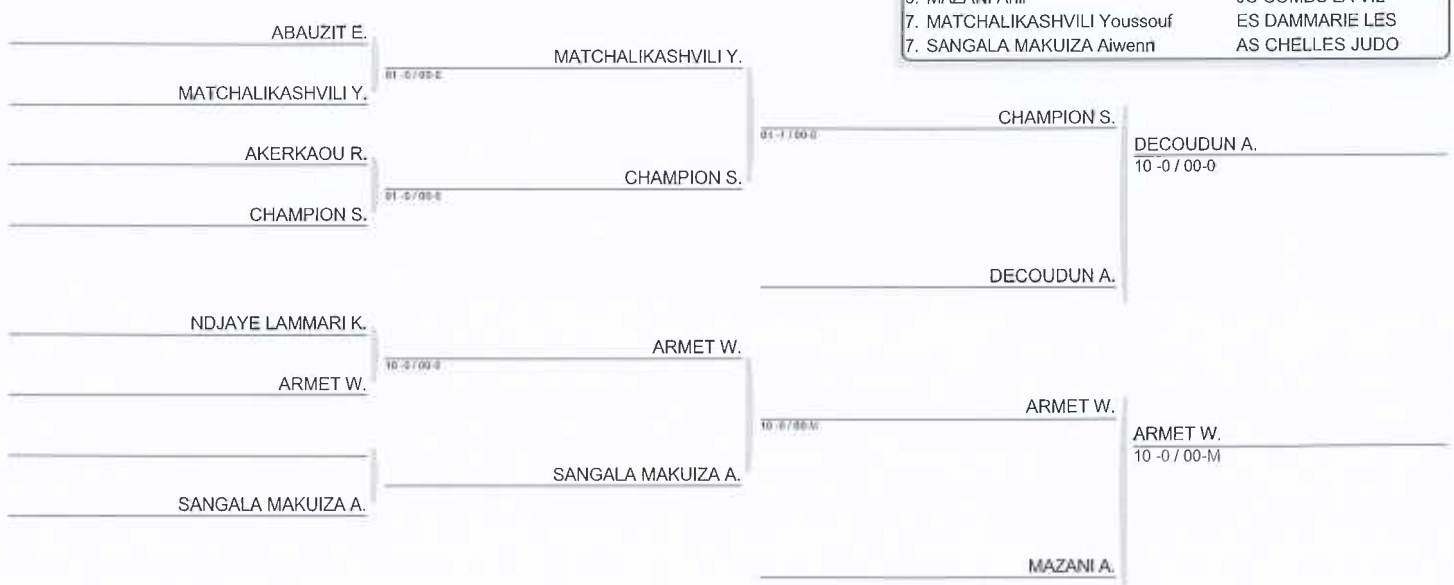

CHPT 77 BENJAMIN / CH'T SENIOR 1 D - DOJO GERARD PETITFRERE
TABLEAU (Le10-04-2022)

CLASSEMENT	
1. DART Kyle	JUDO CLUB MELUN
2. KESSIO MASIKINI Leon Cezar	ES DAMMARIE LES
3. UZATNAZ-LACOUX Ilhan	J C THORIGNY
3. REMBERT VIEN Sonny	JUDO CLUB LAGNY
5. GUENNEGUES Liam	JUDO CLUB SAINT
5. VALMORIN Noha	JC GUIGNES RA
7. DIONGUE Bilel	JC CESSON VSD
7. NUNES JORGE Tristan	JC QUINCEEN

CHPT 77 BENJAMIN / CH'TT SENIOR 1 D - DOJO GERARD PETITFRERE
TABLEAU (Le10-04-2022)

CLASSEMENT

1. FERRAND Sacha	JC MONTEVRAIN
2. DEMILKHANOV Mouslim	C.S.M.MONTEREAU
3. ARMET William	ECST JUDO CLUB
3. DECOUDUN Axel	ECOLE DE JUDO J
5. CHAMPION Soren	J.C. NANGIS
5. MAZANI Anir	JC COMBS LA VIL
7. MATCHALIKASHVILI Youssouf	ES DAMMARIE LES
7. SANGALA MAKUIZA Aiwenn	AS CHELLES JUDO