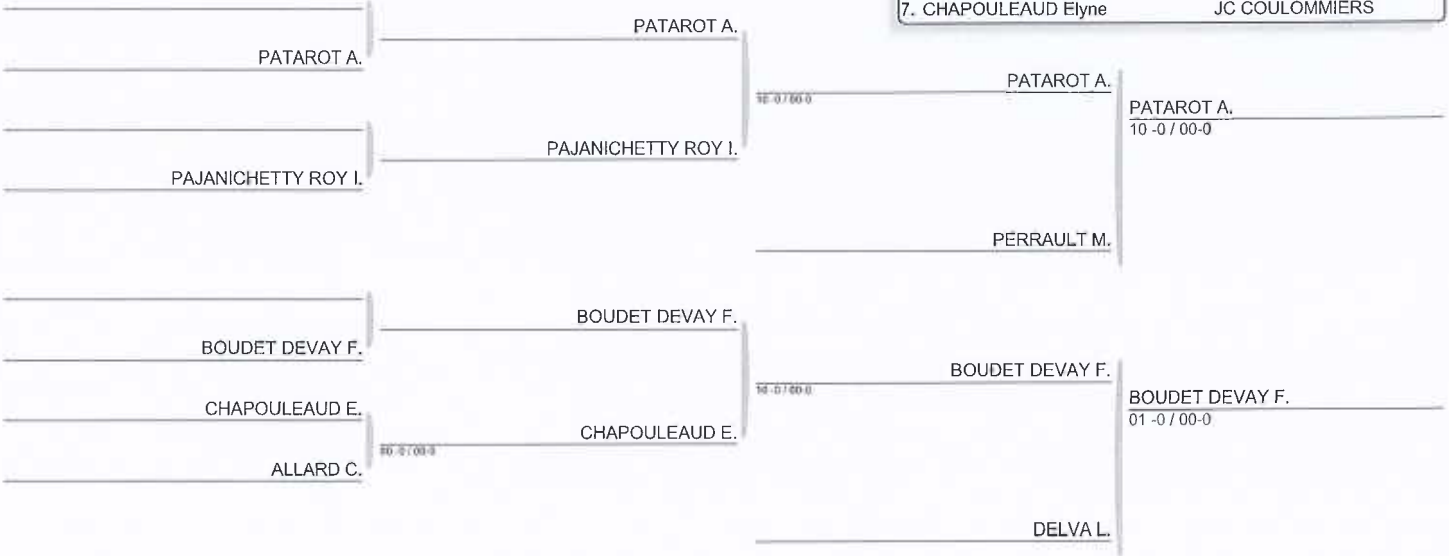

CLASSEMENT	
1. MOREIRA Anais	SP.EDUC.ST MARD
2. GEORGEON Ilyana	JC CESSON VSD
3. BOUDET DEVAY Faustine	JUDO CLUB LAGNY
3. PATAROT Amandine	JUDO CLUB LAGNY
5. DELVA Lyla	DOJO VERNEUIL
5. PERRAULT Margot	AVONSUKURUJUDO
7. PAJANICHETTY ROY Ilana	JC COULOMMIERS
7. CHAPOULEAUD Elyne	JC COULOMMIERS