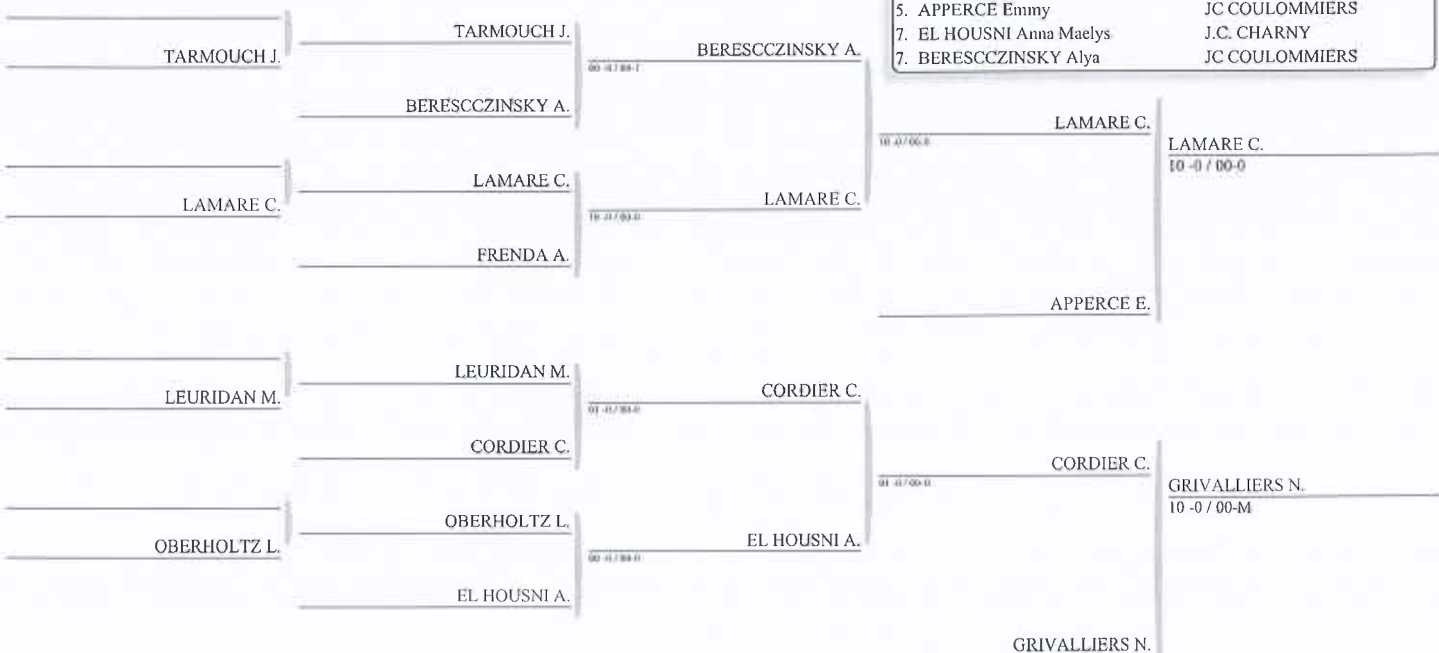

CHPT 77 BENJAMINE / COUPE CADET TE - GYMNASSE GERARD PETIT FRERE
TABLEAU (Le09-04-2022)