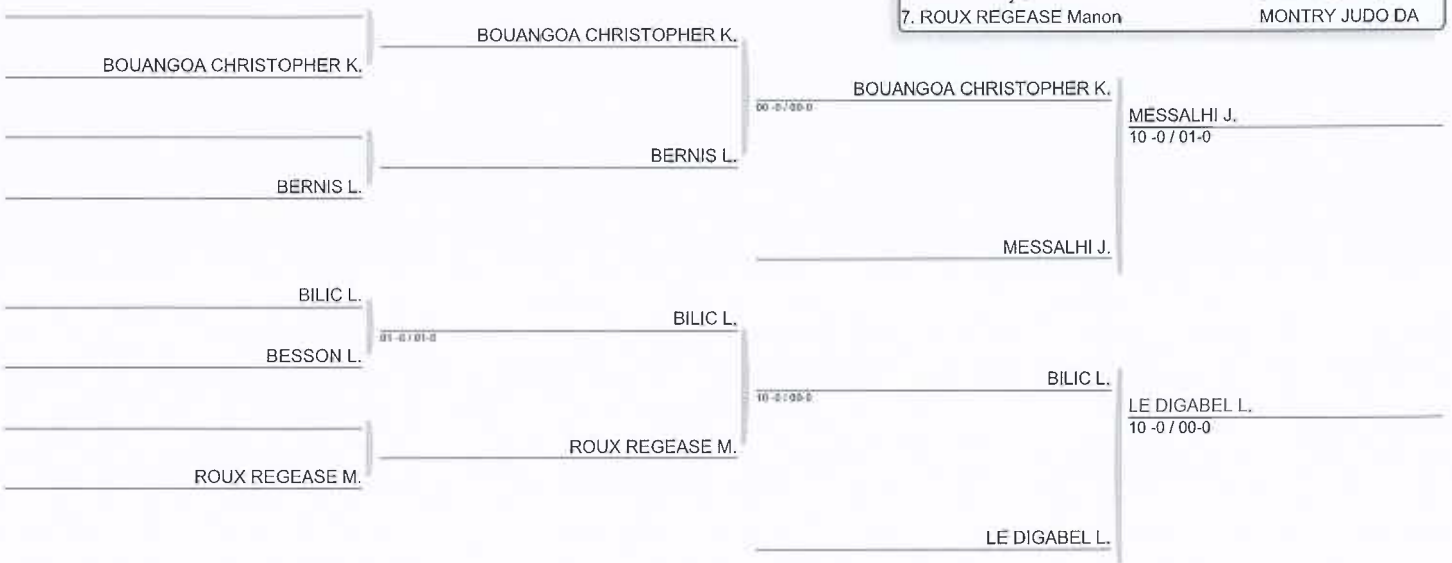

CLASSEMENT

1. LOUVET ECHE Pauline	JC MORMANT
2. ARMEDE Alicia	JC ST SOUPPLETS
3. LE DIGABEL Lucile	JC COMBS LA VIL
3. MESSALHI Jasmine	JC VAL D EUROPE
5. BOUANGO A CHRISTOPHER Kinsley	JUDO CLUB LE ME
5. BILIC Lena	CA LIZEEN JUDO
7. BERNIS Lilya	JC MONTHYON
7. ROUX REGEASE Manon	MONTRY JUDO DA