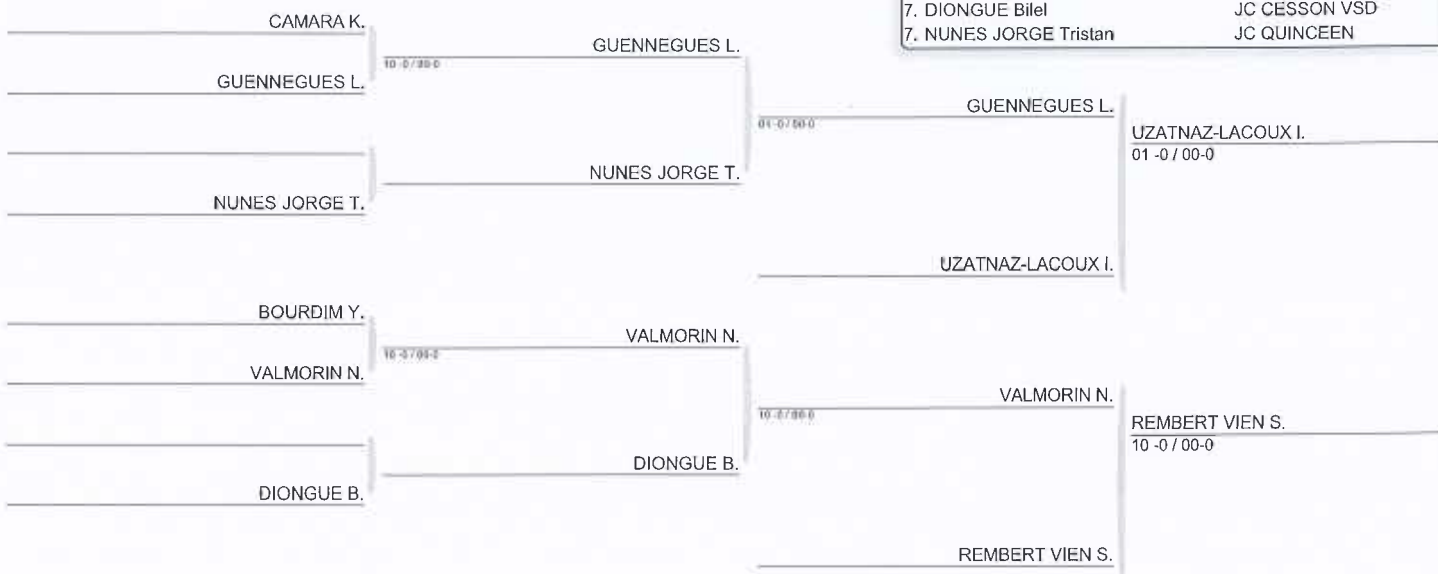

CLASSEMENT	
1. DART Kyle	JUDO CLUB MELUN
2. KESSIO MASIKINI Leon Cezar	ES DAMMARIE LES
3. UZATNAZ-LACOUX Ilhan	J C THORIGNY
3. REMBERT VIEN Sonny	JUDO CLUB LAGNY
5. GUENNEGUES Liam	JUDO CLUB SAINT
5. VALMORIN Noha	JC GUIGNES RA
7. DIONGUE Bilel	JC CESSON VSD
7. NUNES JORGE Tristan	JC QUINCEEN