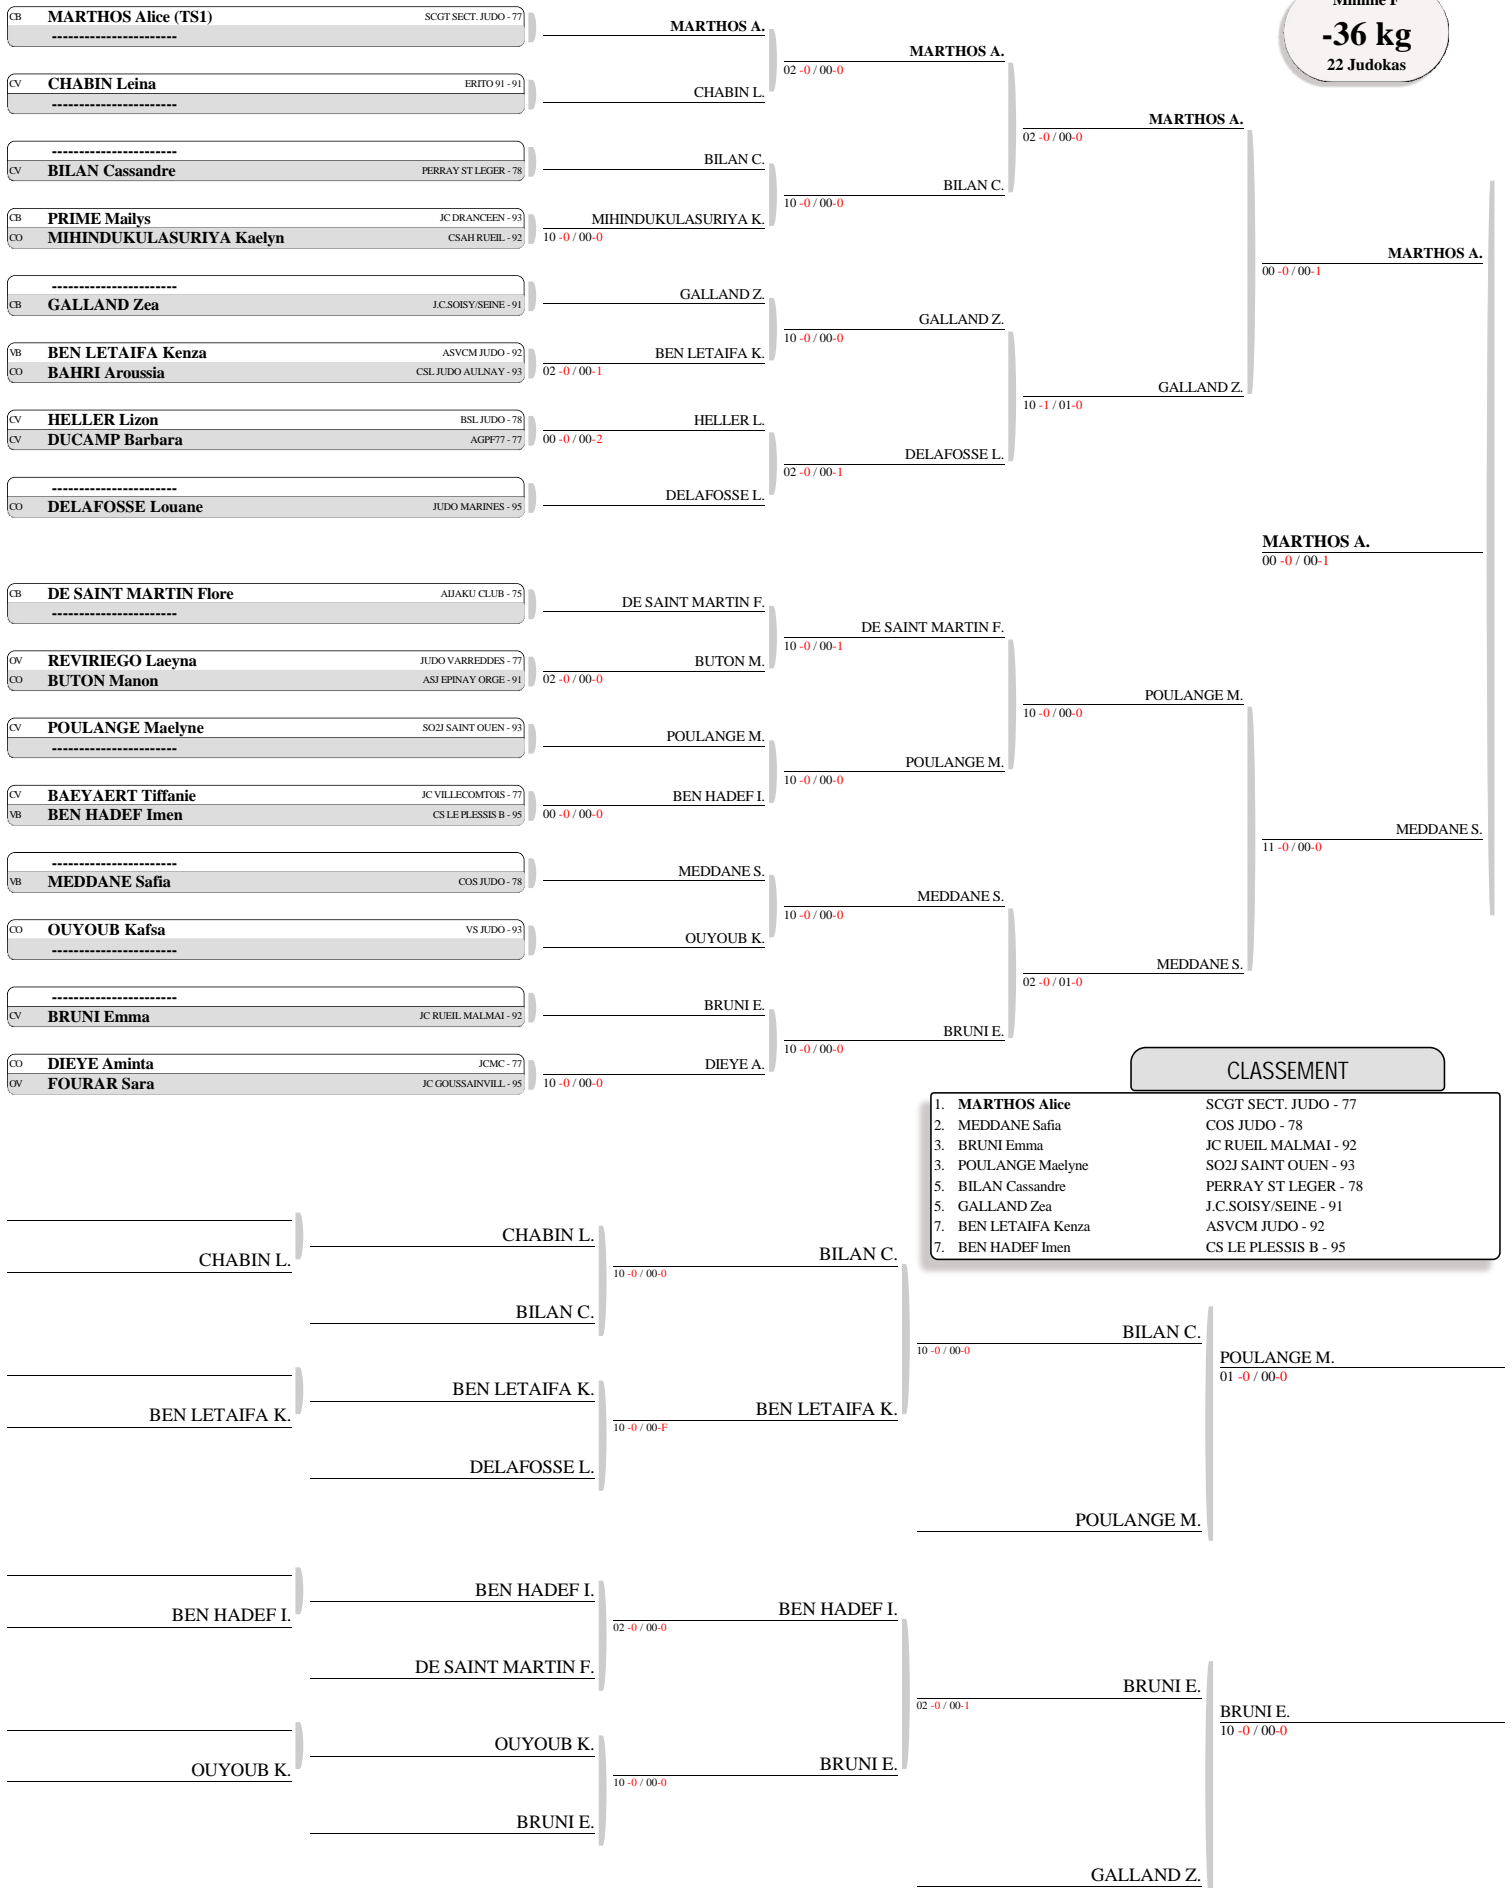

COUPE REGIONALE IDF INDIVIDUELLE MINIME - GRAND DOME
TABLEAU (Le12-02-2023)

Minime F
-36 kg
22 Judokas

**COUPE REGIONALE IDF INDIVIDUELLE MINIME - GRAND DOME
TABLEAU (Le12-02-2023)**

**Minime F
-40 kg
33 Judokas**